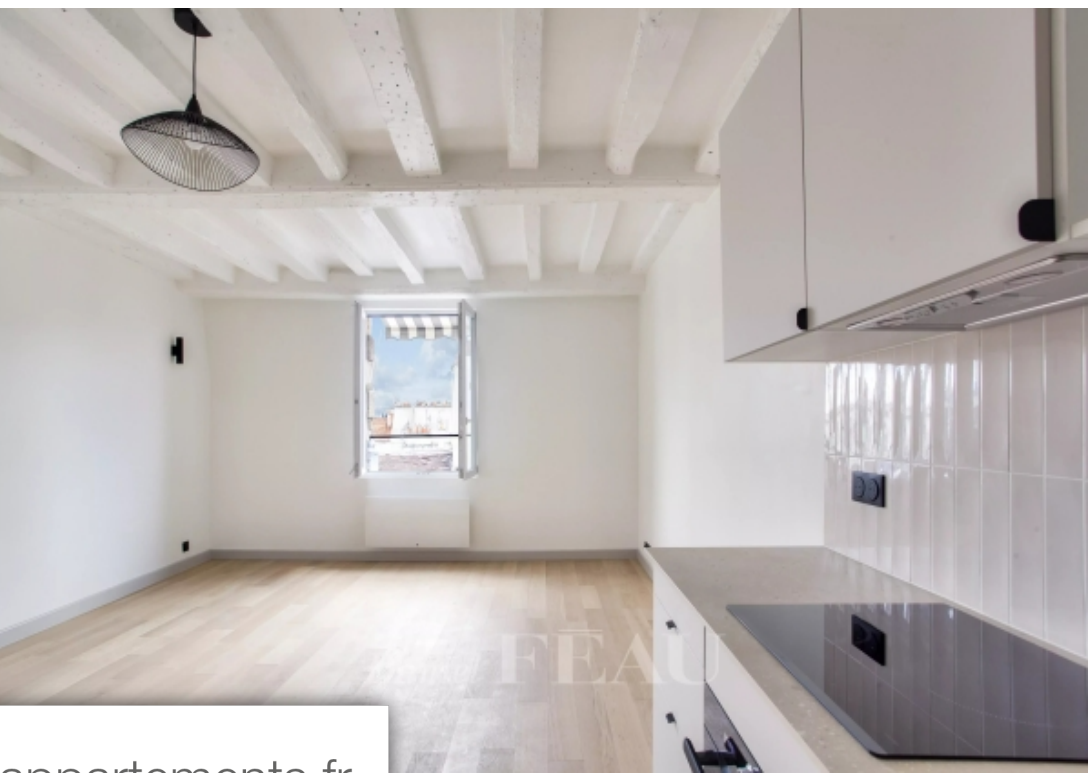

www.maisonsetappartements.fr