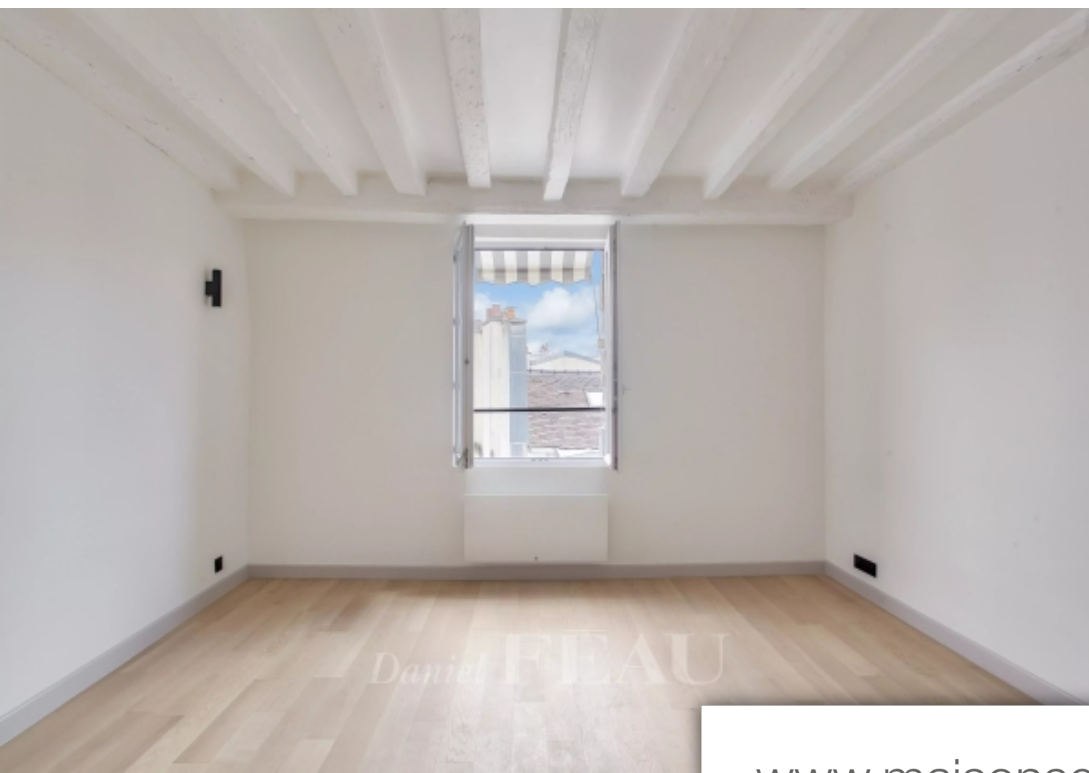

www.maisonsetappartements.fr