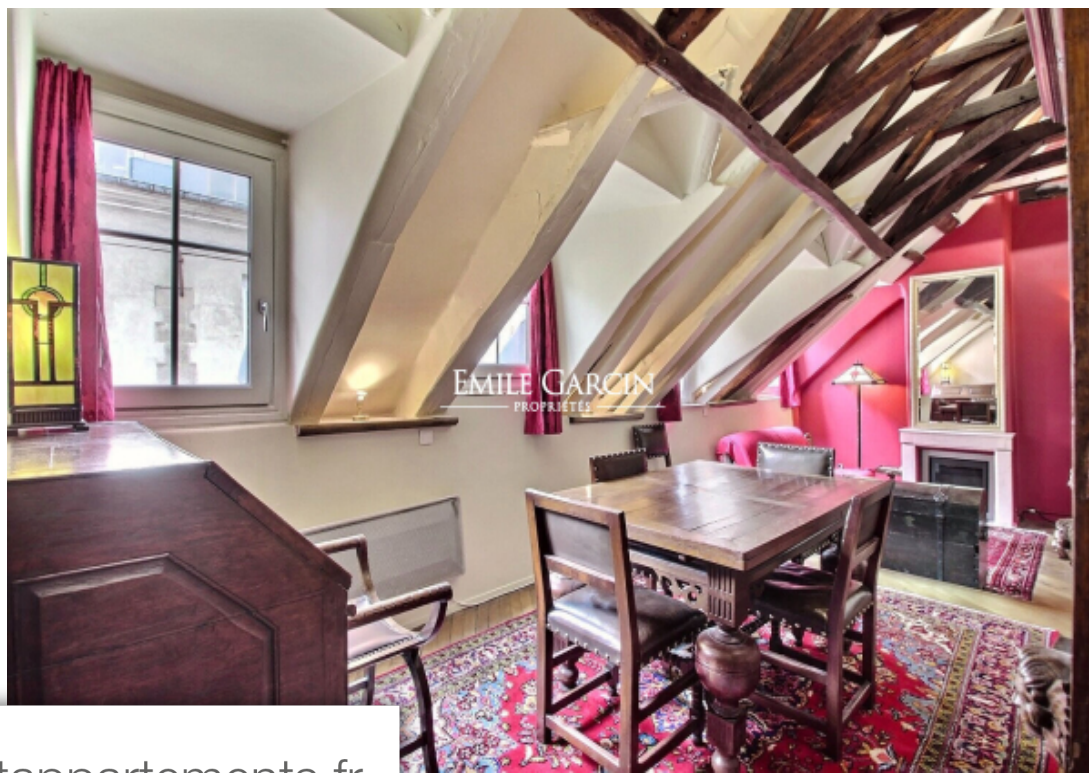

www.maisonsetappartements.fr