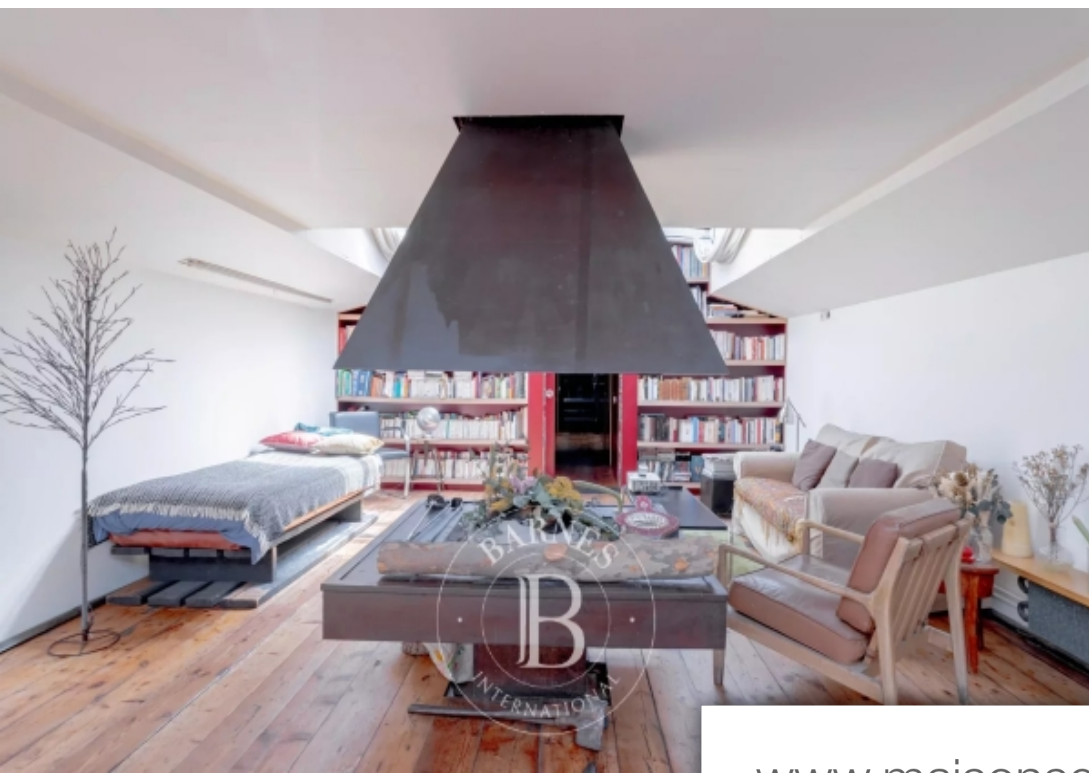

www.maisonsetappartements.fr