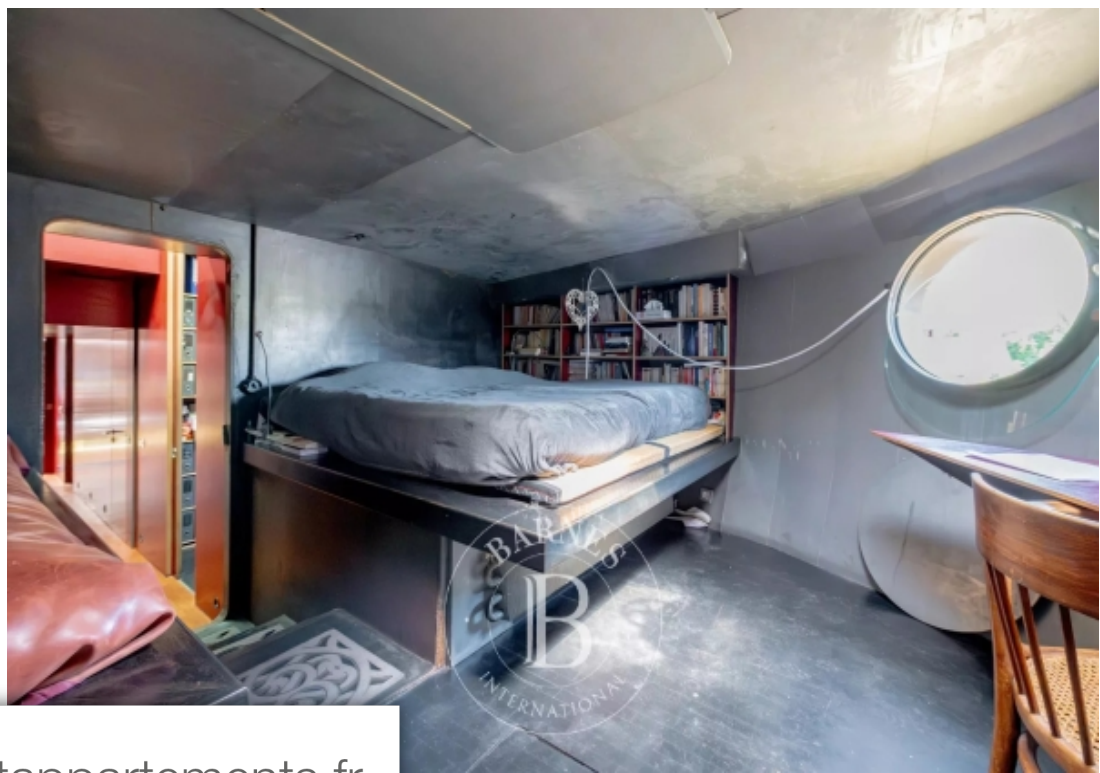

www.maisonsetappartements.fr