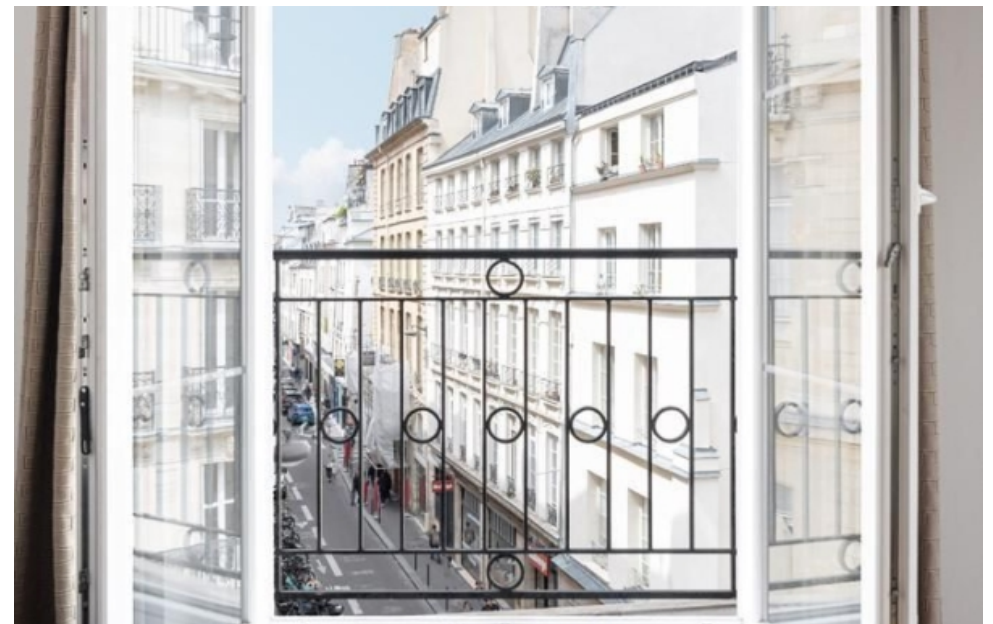

Paris 75006 - la monnaie dans un bel immeuble ancien, au troisième étage par escalier, appartement d'angle de charme, de 41.50m² carrez pondéré. l'entré ouvre sur une belle pièce à vivre en double exposition avec sa cuisine américaine aménagée et équipée, une belle chambre sur cour, un dressing, une salle d'eau avec toilettes. Une grande cave saine complète cette prestation. Belle hauteur sous plafond, très lumineux, vues dégagées, idéalement situé proche Métro odéon et saint-andré-des-arts. Le groupe century 21 alpha, existe depuis 1980, il se compose de 5 agences situées dans les quartiers les plus prestigieux de paris : marais historique près du musée carnaulet - century 21 alpha saint-paul ; proche place des vosges - century 21 alpha marais ; île saint-louis - century 21 alpha saint-louis, saint-germain-des-prés - century 21 alpha saint-germain ; parc monceau-élysé - century 21 alpha hoche. Les informations sur les risques auxquels ce bien est exposé sont disponibles sur le site georisques: [www. Georisques. Gouv. Fr](http://www.georisques.gouv.fr) bien proposé par alexandra meignen ei, agent commercial (rsac 441800208)

CENTURY 21 ALPHA SAINT-GERMAIN

49 Quai Des Grands Augustins - 75006 PARIS 6EME

[Contacter l'agence](#)

[Voir tous les biens de cette agence](#)