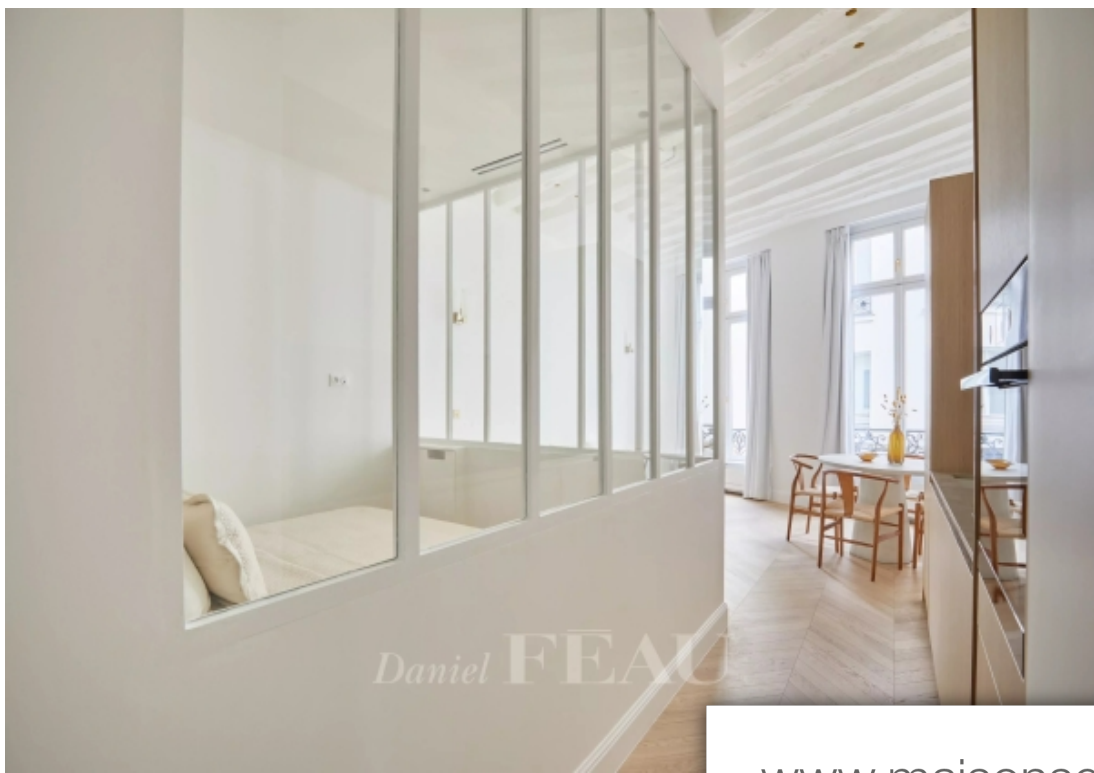

www.maisonsetappartements.fr