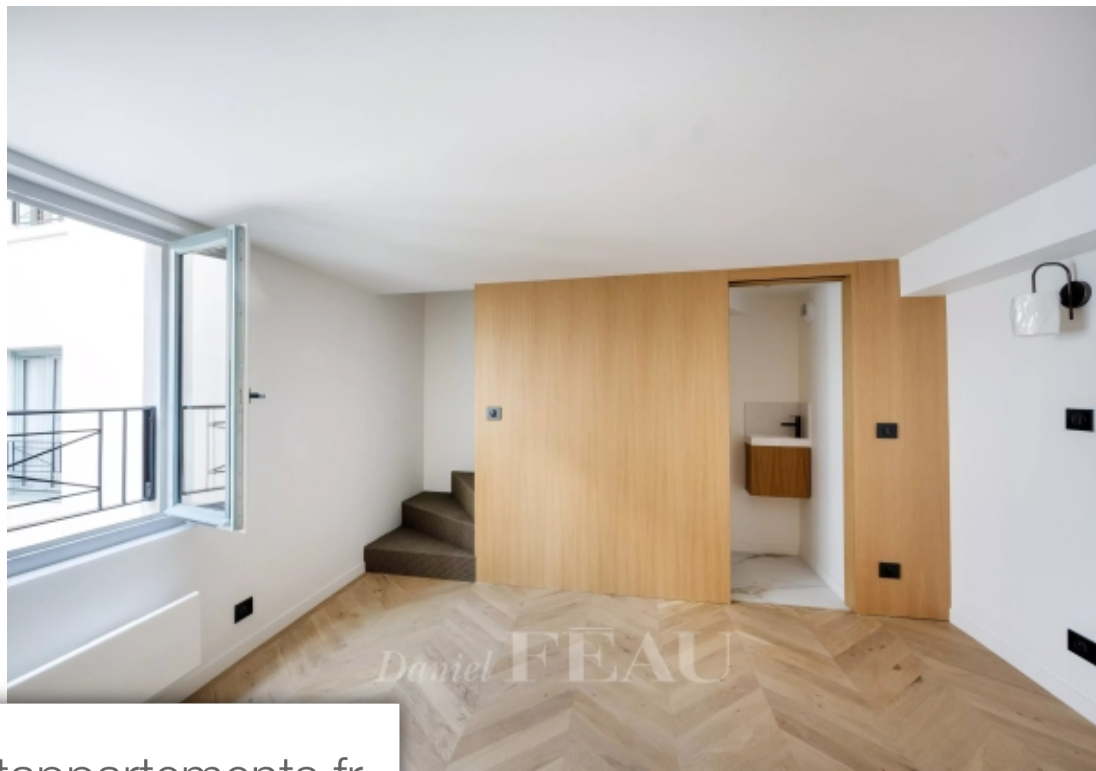

www.maisonsetappartements.fr