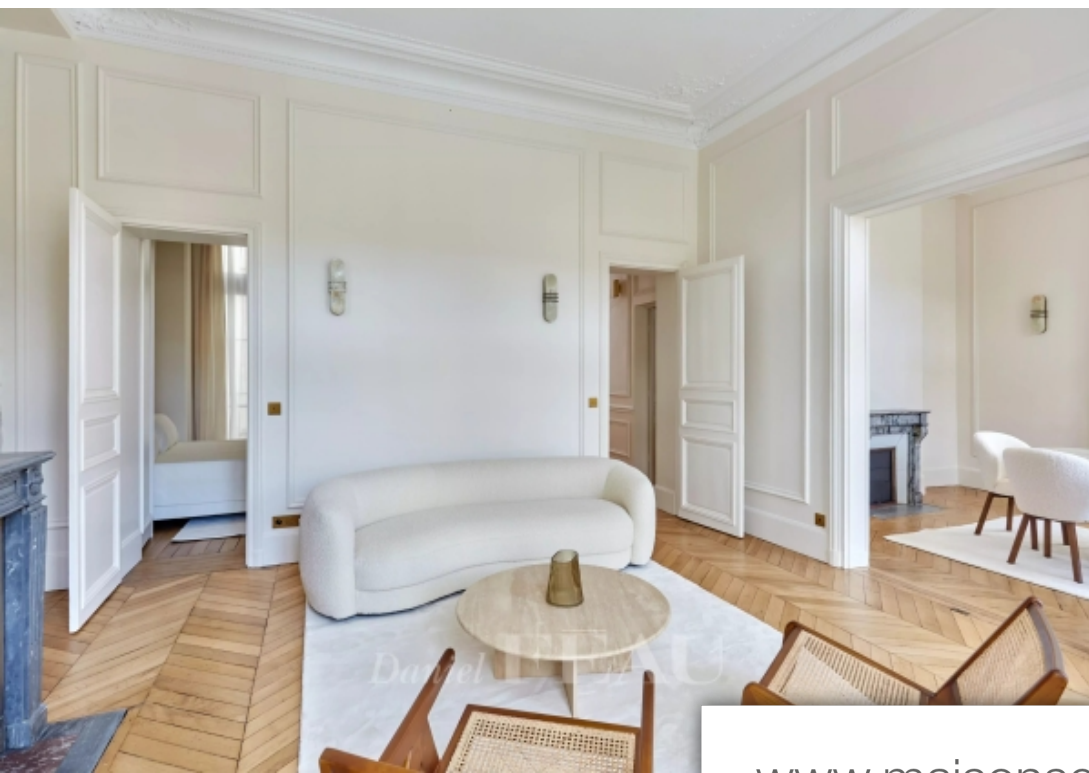

www.maisonsetappartements.fr