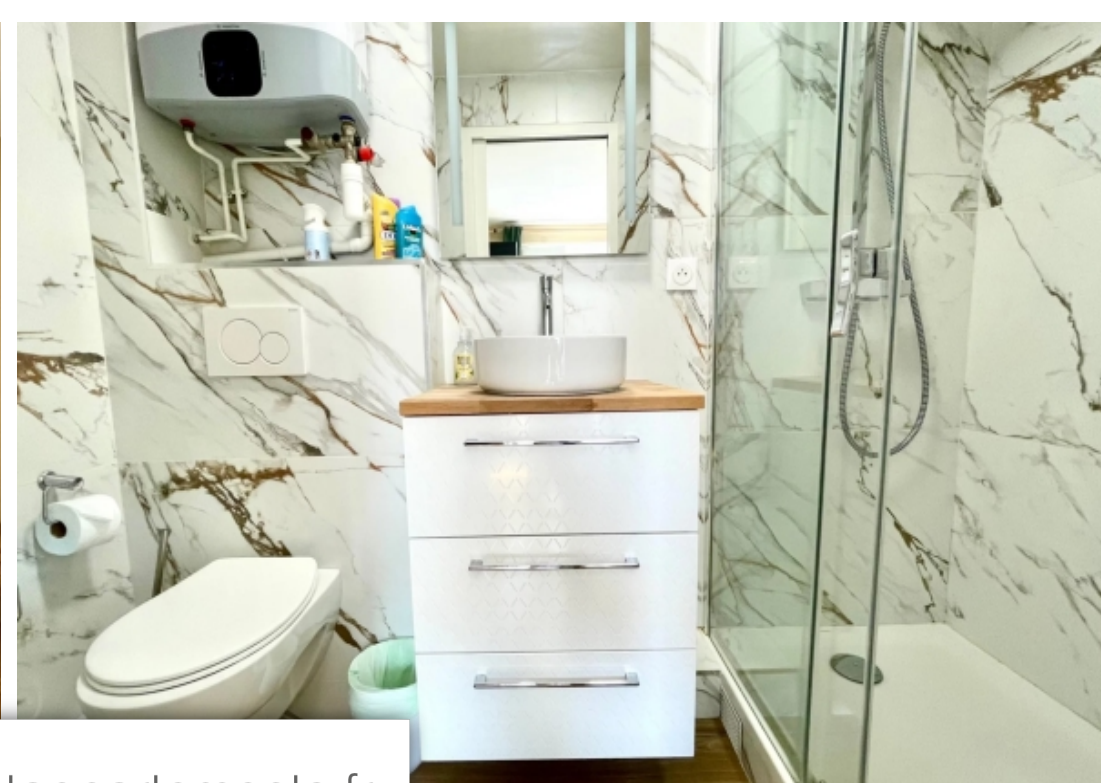

www.maisonsetappartements.fr