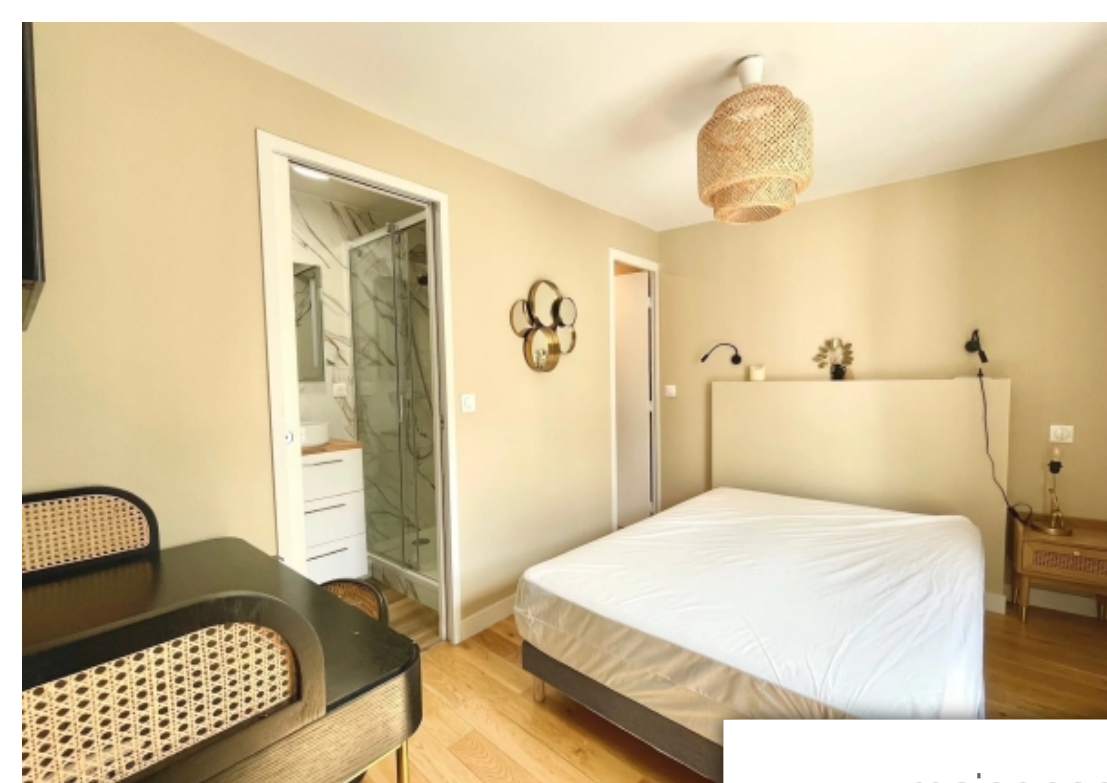

www.maisonsetappartements.fr