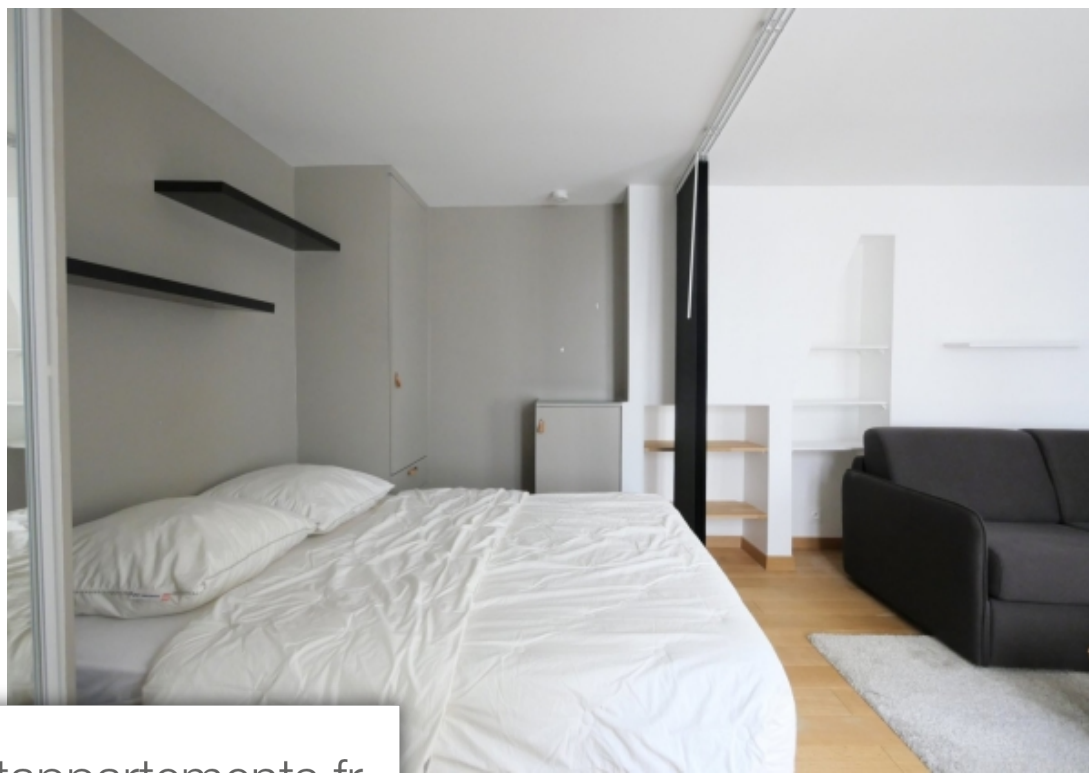

www.maisonsetappartements.fr