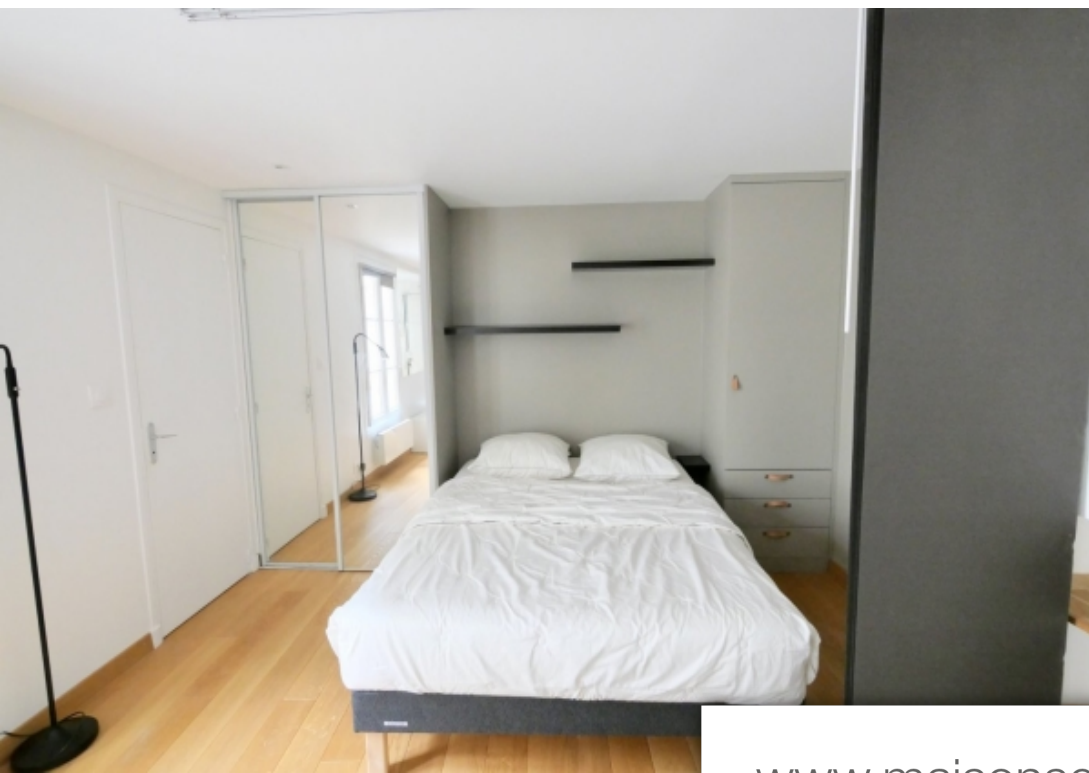

www.maisonsetappartements.fr