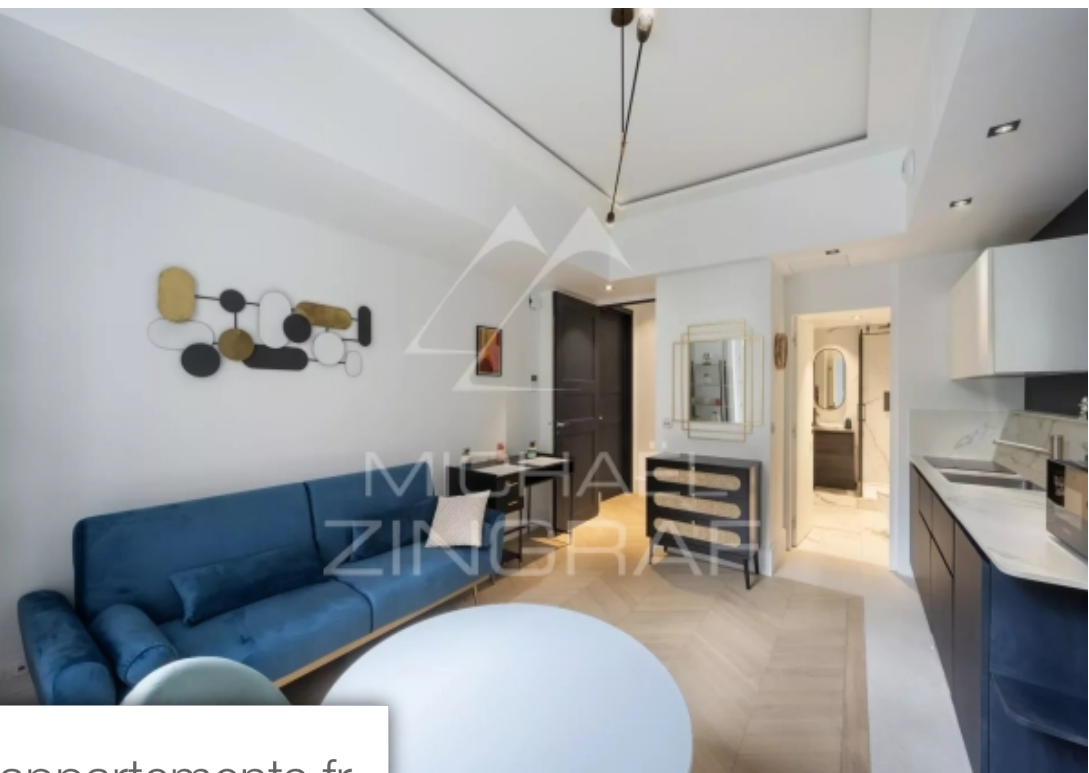

www.maisonsetappartements.fr