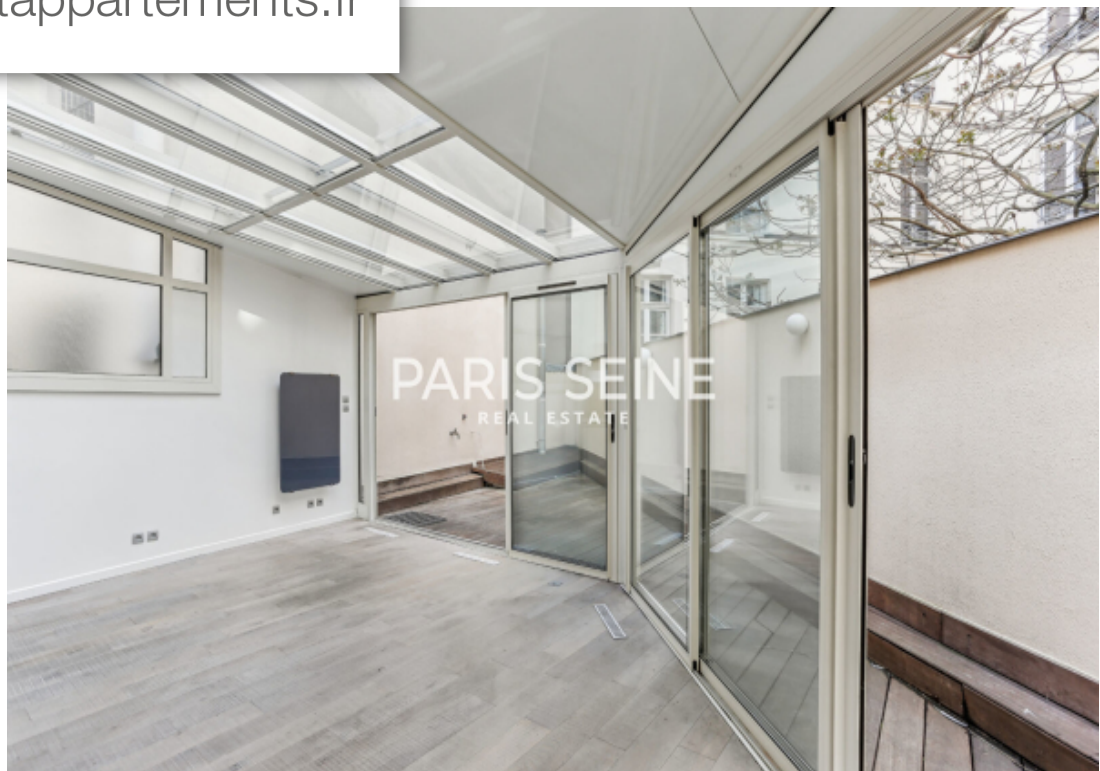

PARIS SEINE
REAL ESTATE