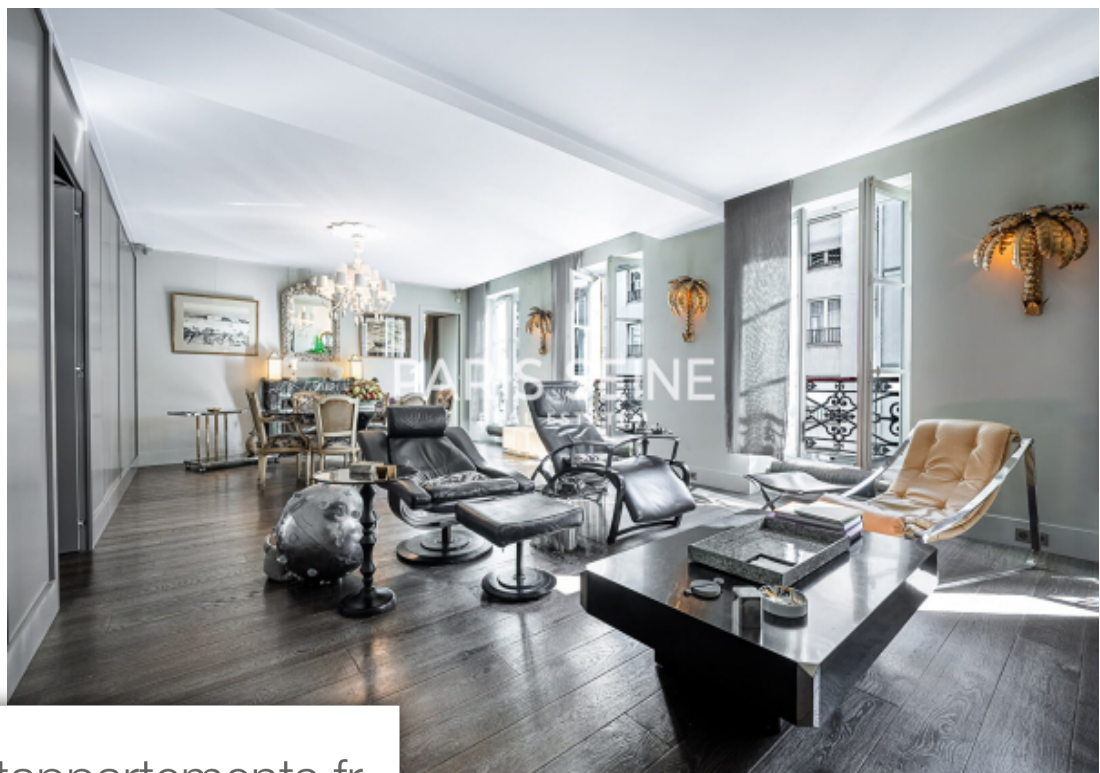

www.maisonsetappartements.fr