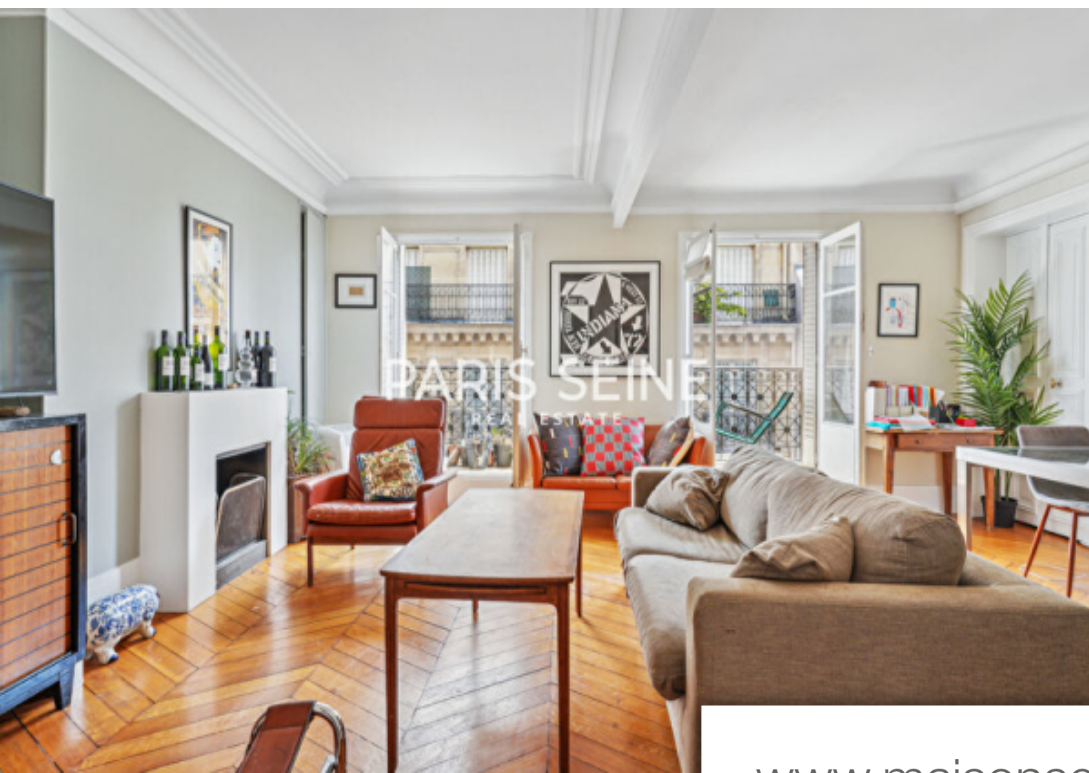

www.maisonsetappartements.fr