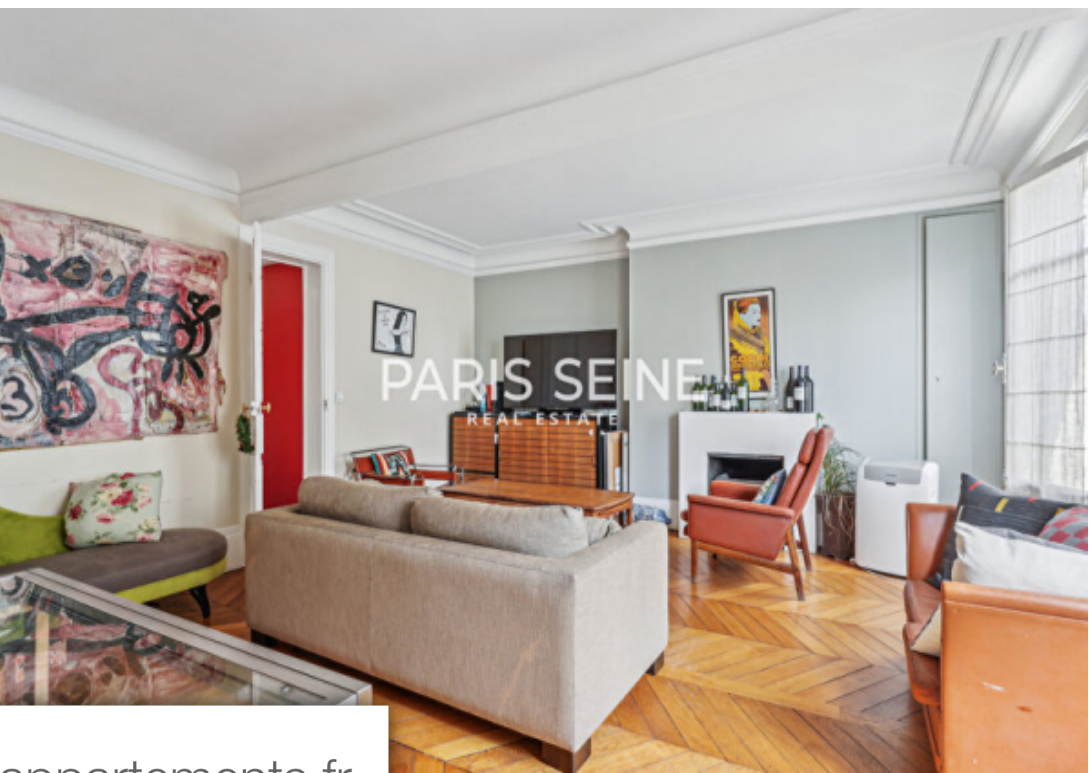

www.maisonsetappartements.fr