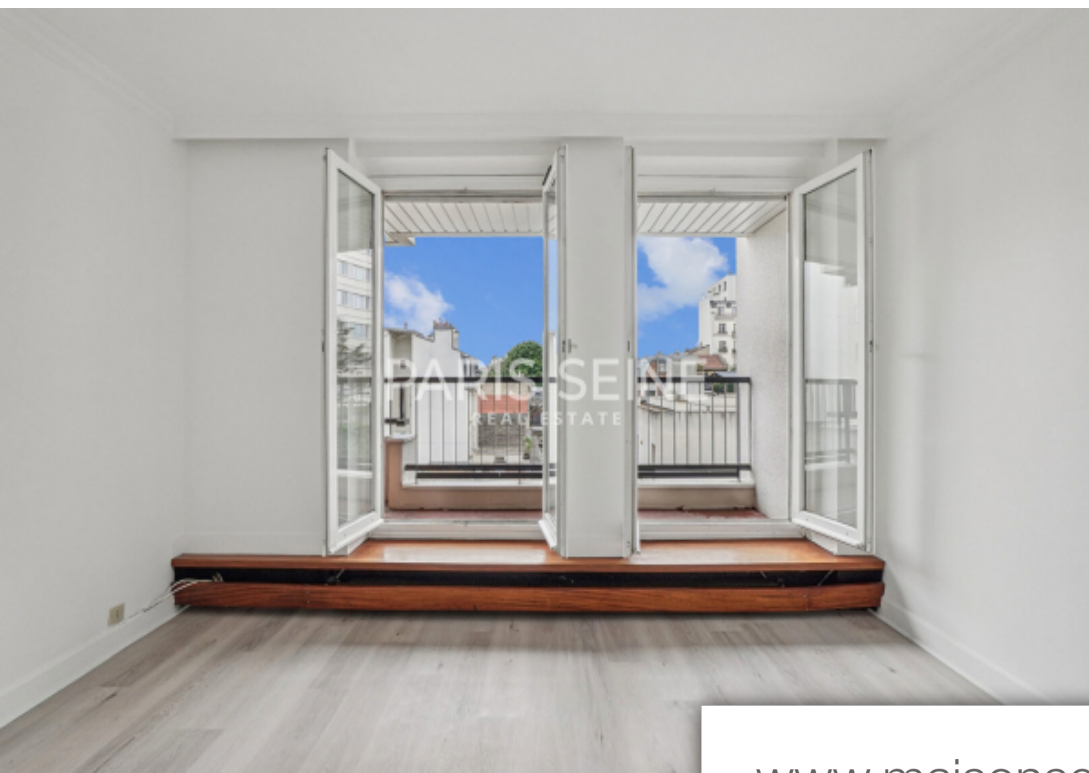

www.maisonsetappartements.fr