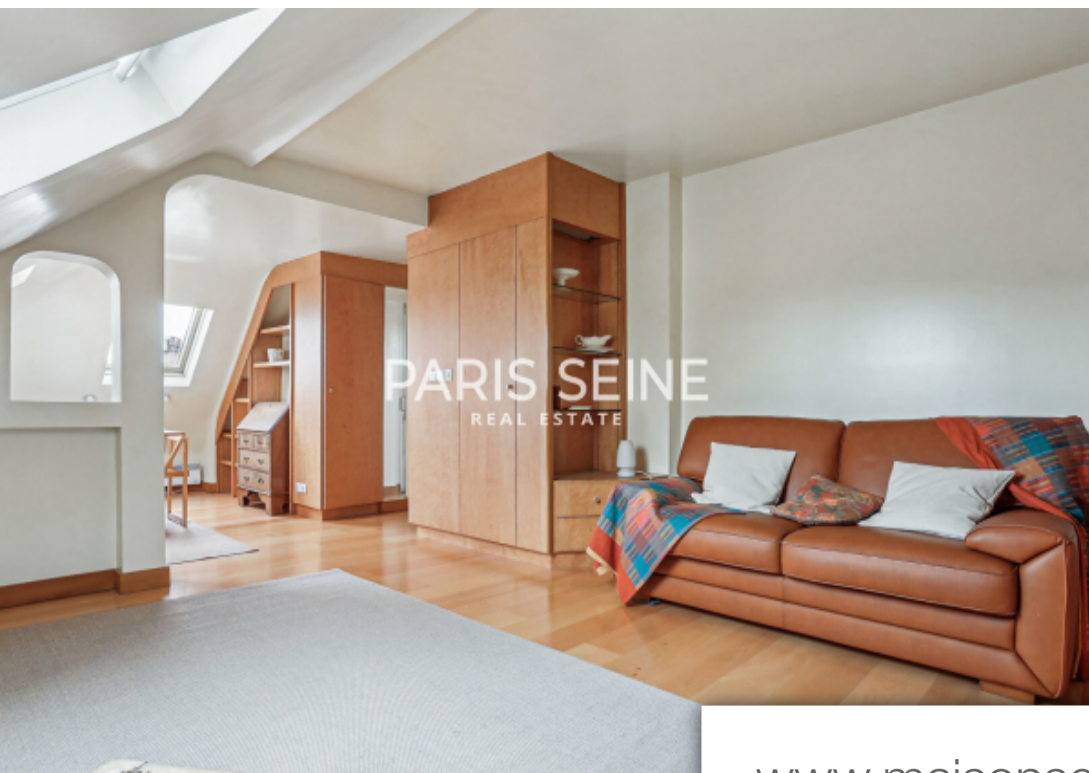

www.maisonsetappartements.fr