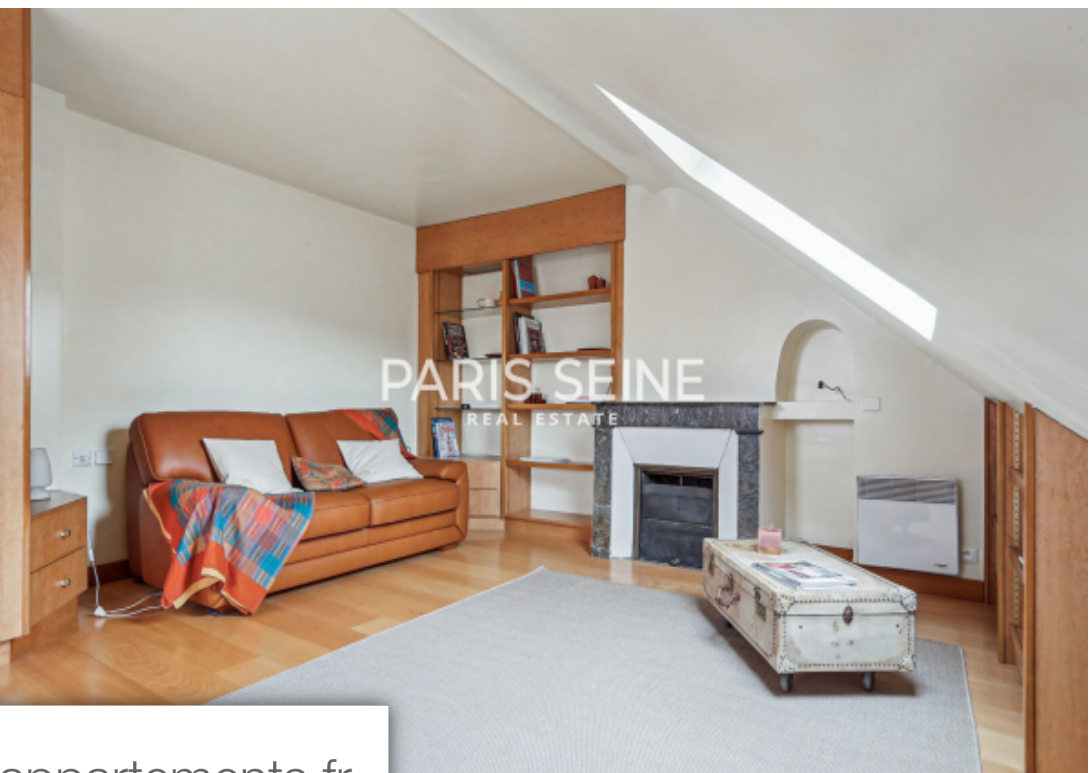

www.maisonsetappartements.fr