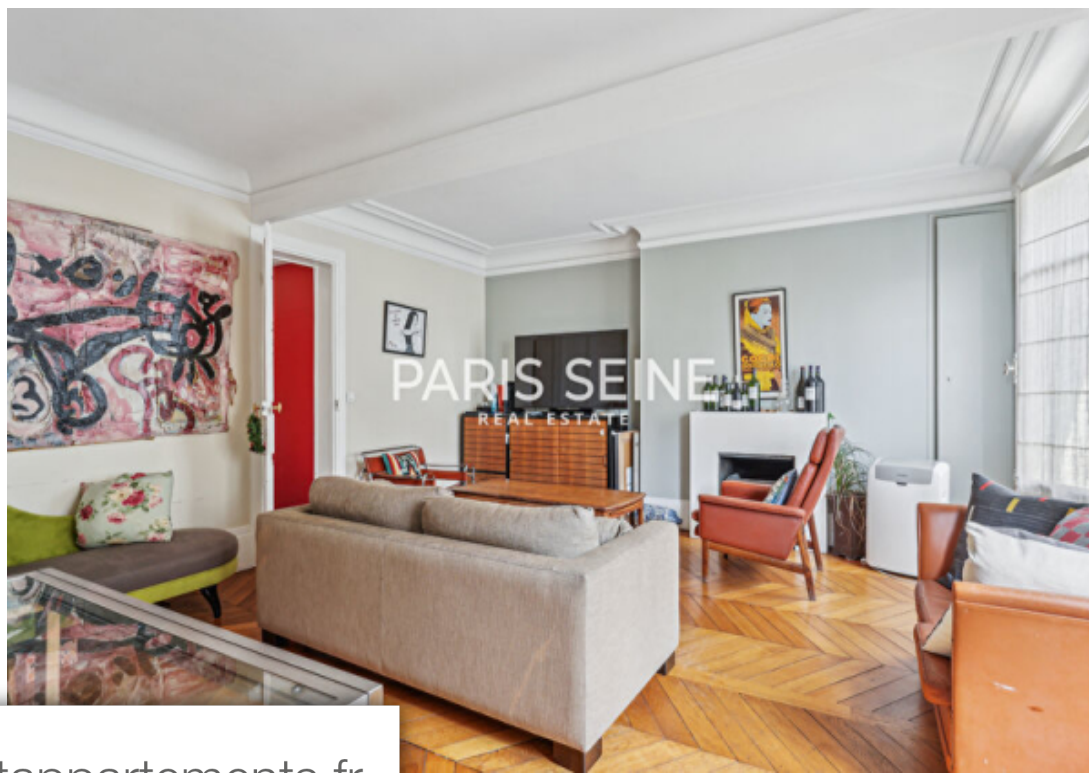

www.maisonsetappartements.fr