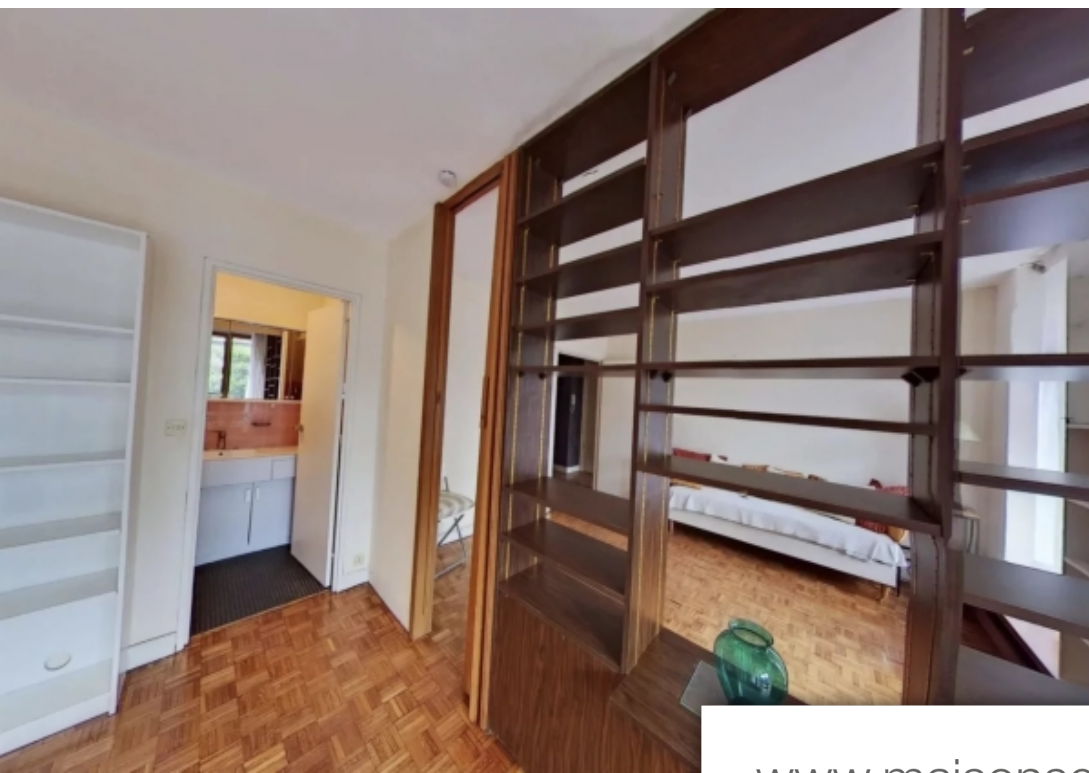

www.maisonsetappartements.fr