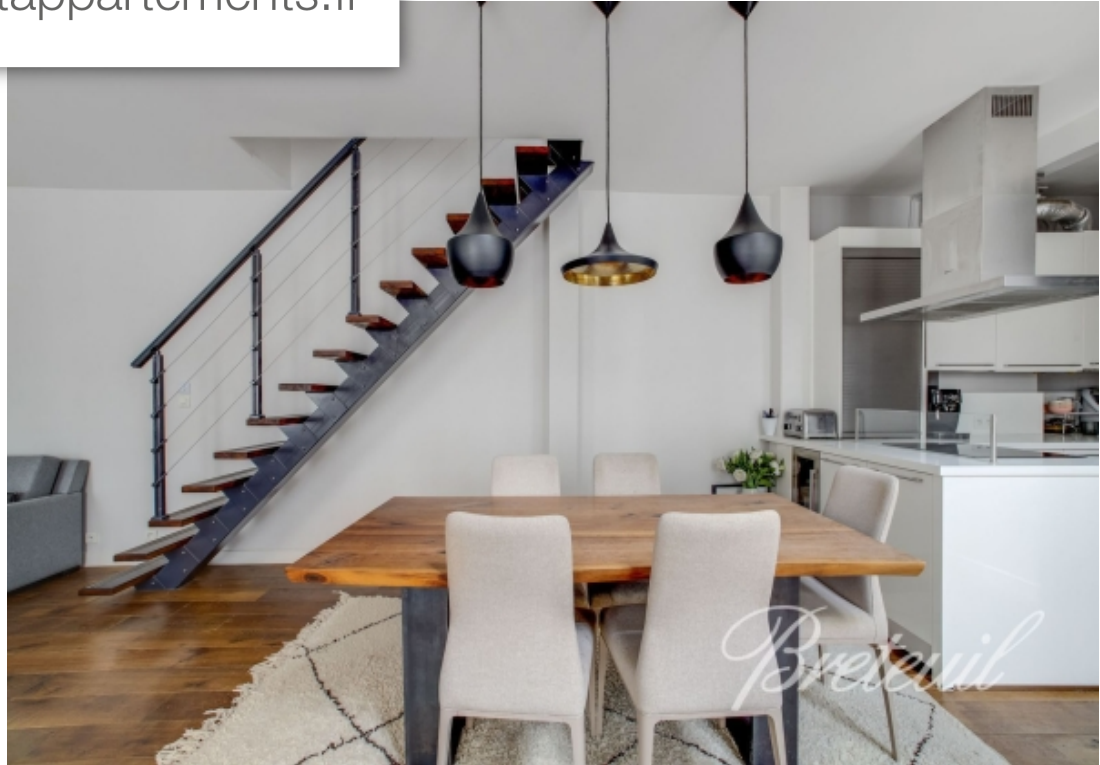

Breteuil

Breteuil

www.maisonsetappartements.fr

Breteuil

Breteuil