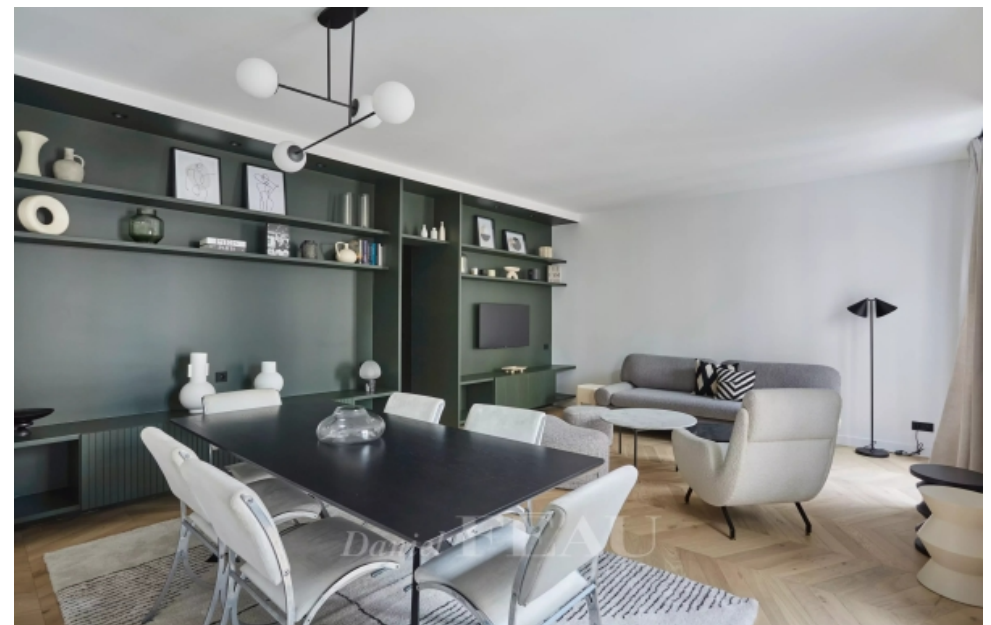

DANIEL FEAU LOCATION - INVALIDES

42 Avenue De Breteuil - 75007 PARIS 7EME

[Contacter l'agence](#)

[Voir tous les biens de cette agence](#)