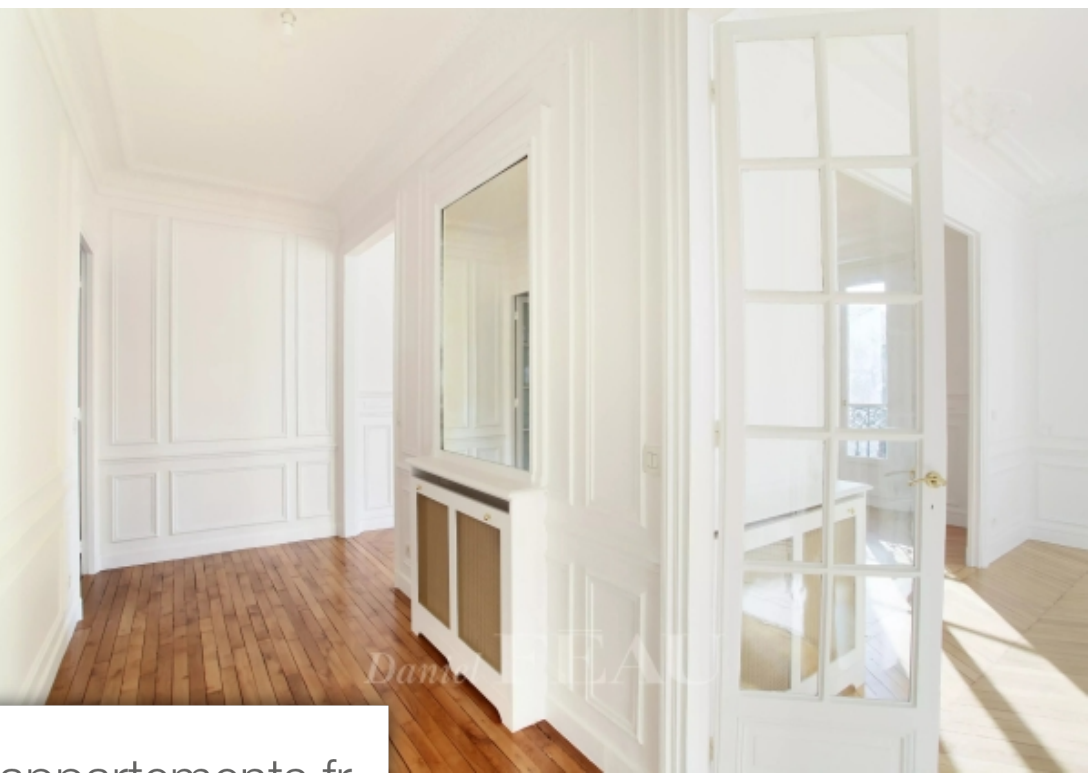

www.maisonsetappartements.fr