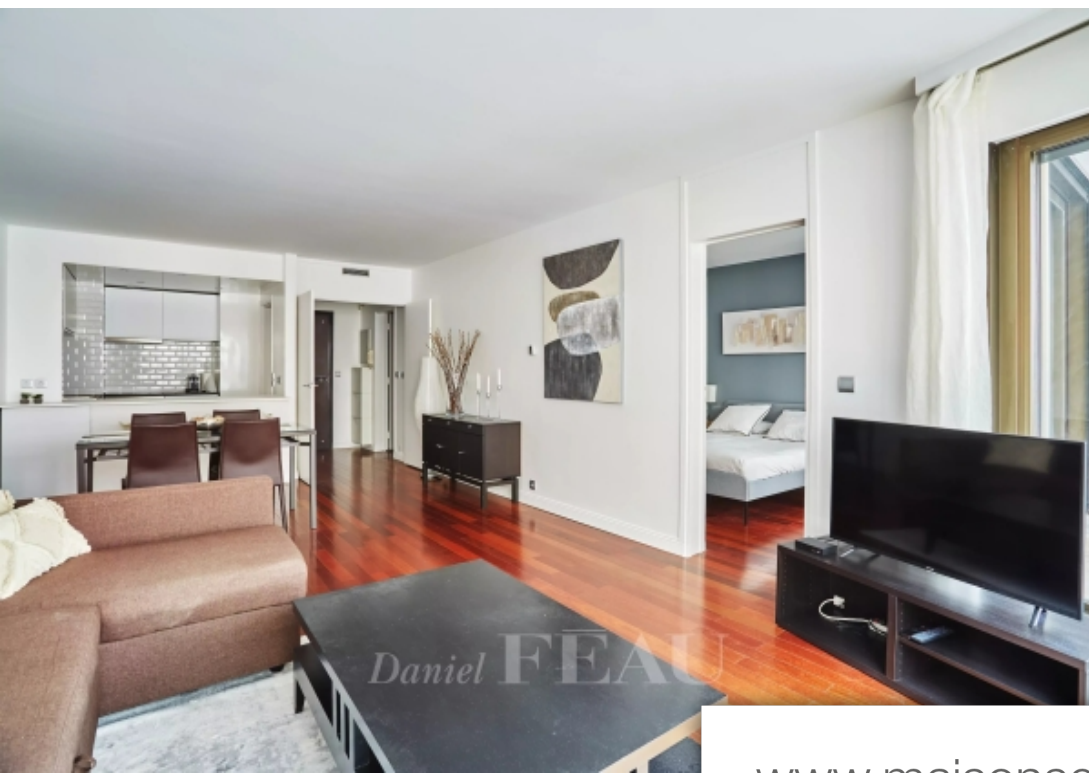

Pièces	3 Pièces
Superficie	56 m²
Référence	84662789
Prix	2 900 €

Paris 7Eme Appartement à louer (75007)

Rue saint-dominique, au deuxième étage avec ascenseur d'un immeuble construit en 1970, bel appartement récemment rénové d'une surface de 56.75 M², loué meublé. Cet appartement, exposé sud se compose d'une entrée, d'un séjour avec cuisine semi-ouverte aménagé et équipé, d'une chambre avec dressing et balcon puis d'une salle de bains avec toilettes. Chauffage et eau chaude collectifs. Disponible le 15 juillet. En cas de bail code civil (bail au nom d'une société, résidence secondaire), honoraires charge locataire : 12 % ttc du loyer annuel hors charges.

DANIEL FEAU LOCATION - INVALIDES

42 Avenue De Breteuil - 75007 PARIS 7EME

[Contacter l'agence](#)

[Voir tous les biens de cette agence](#)

www.maisonsetappartements.fr