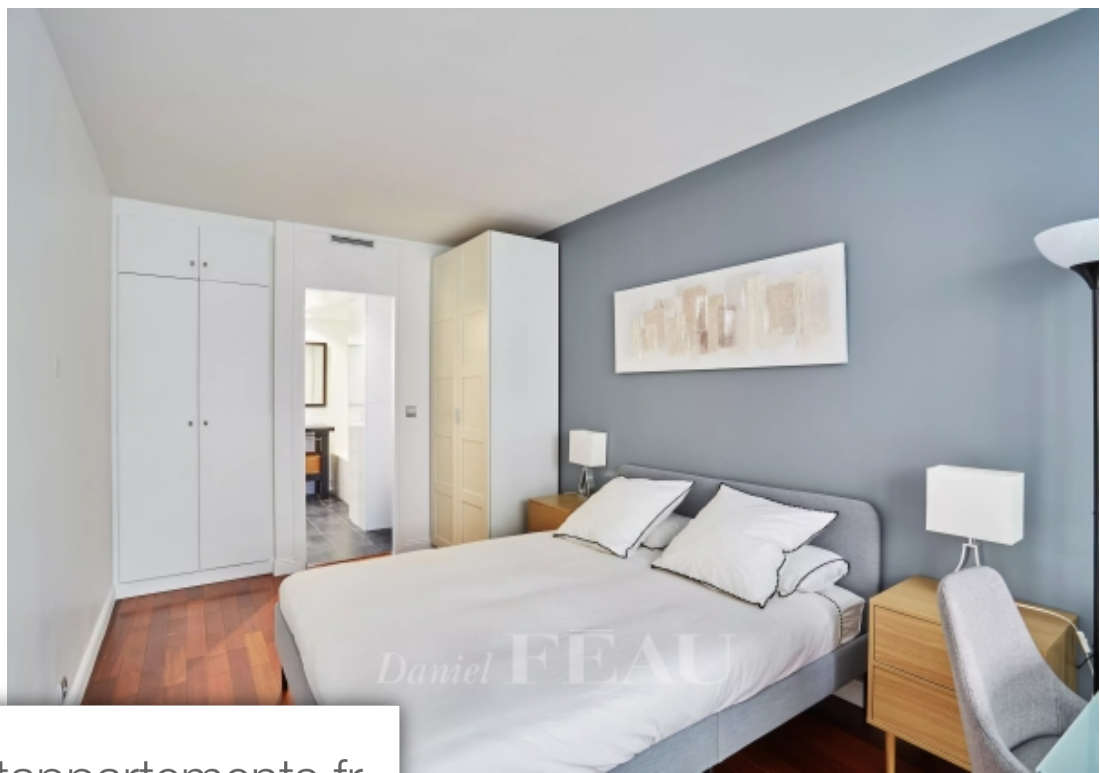

www.maisonsetappartements.fr