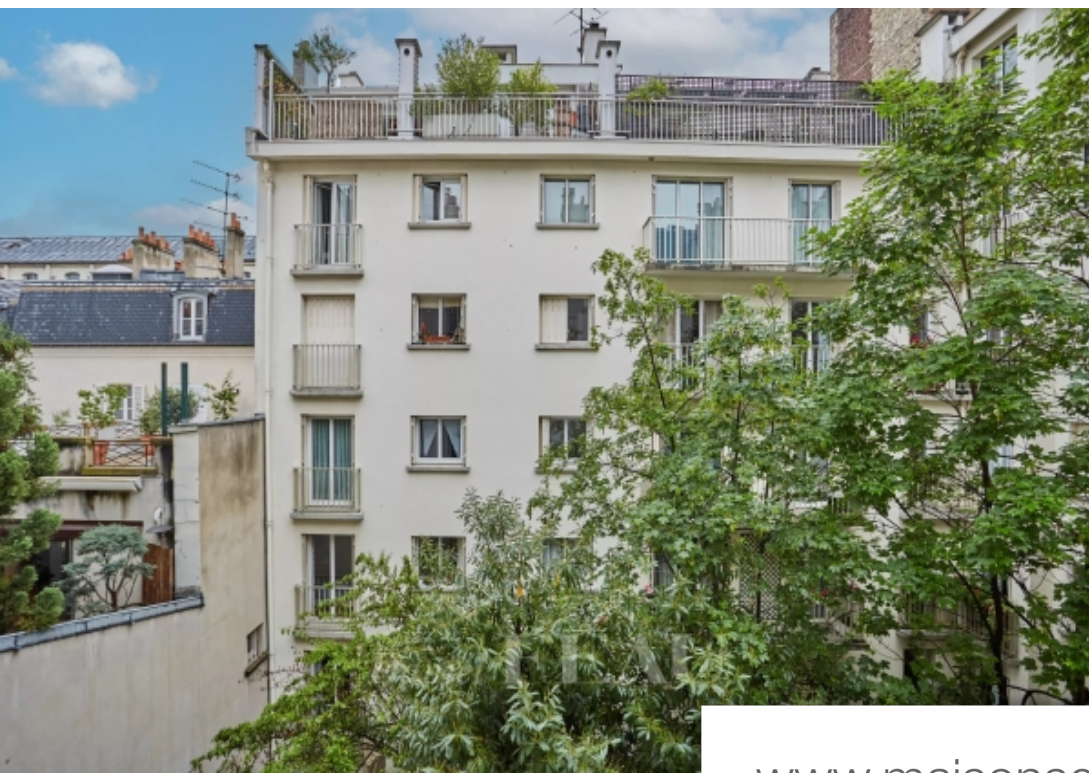

www.maisonsetappartements.fr