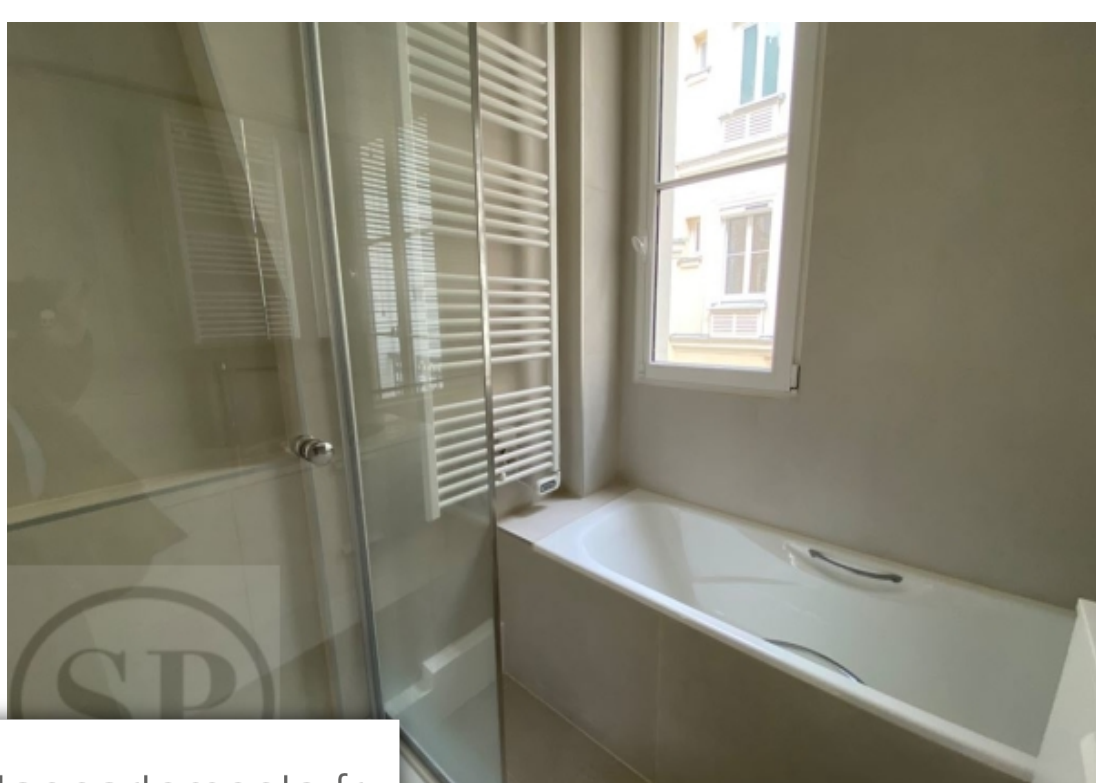

www.maisonsetappartements.fr