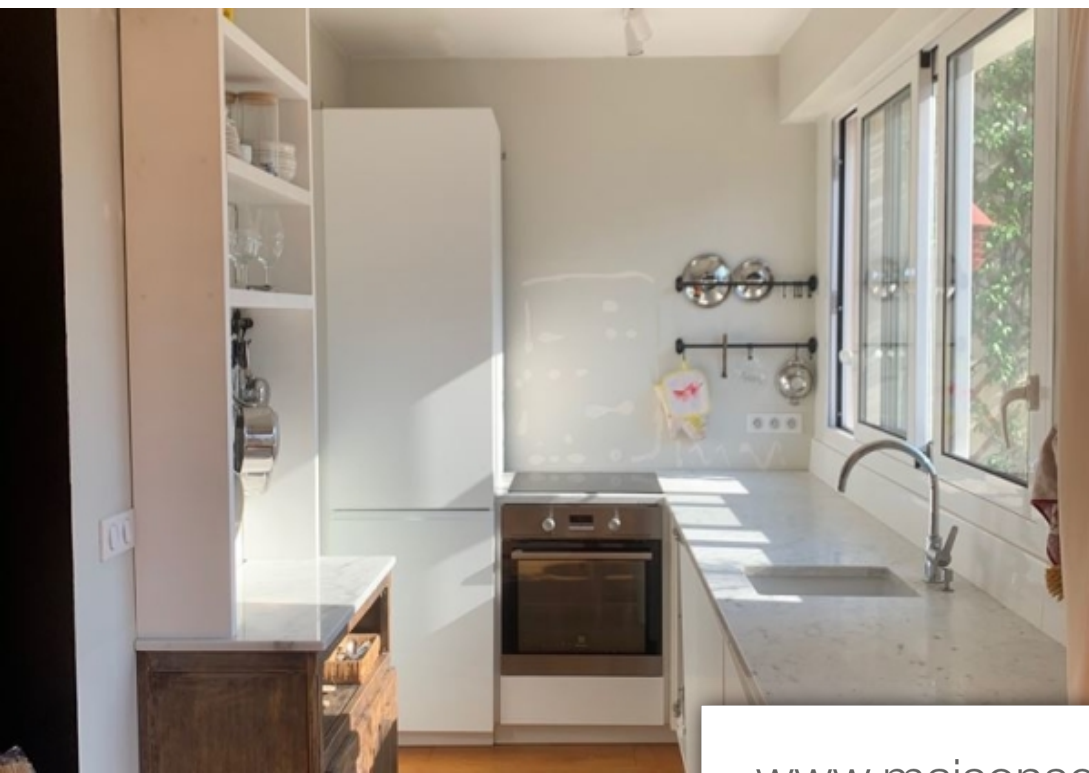

www.maisonsetappartements.fr