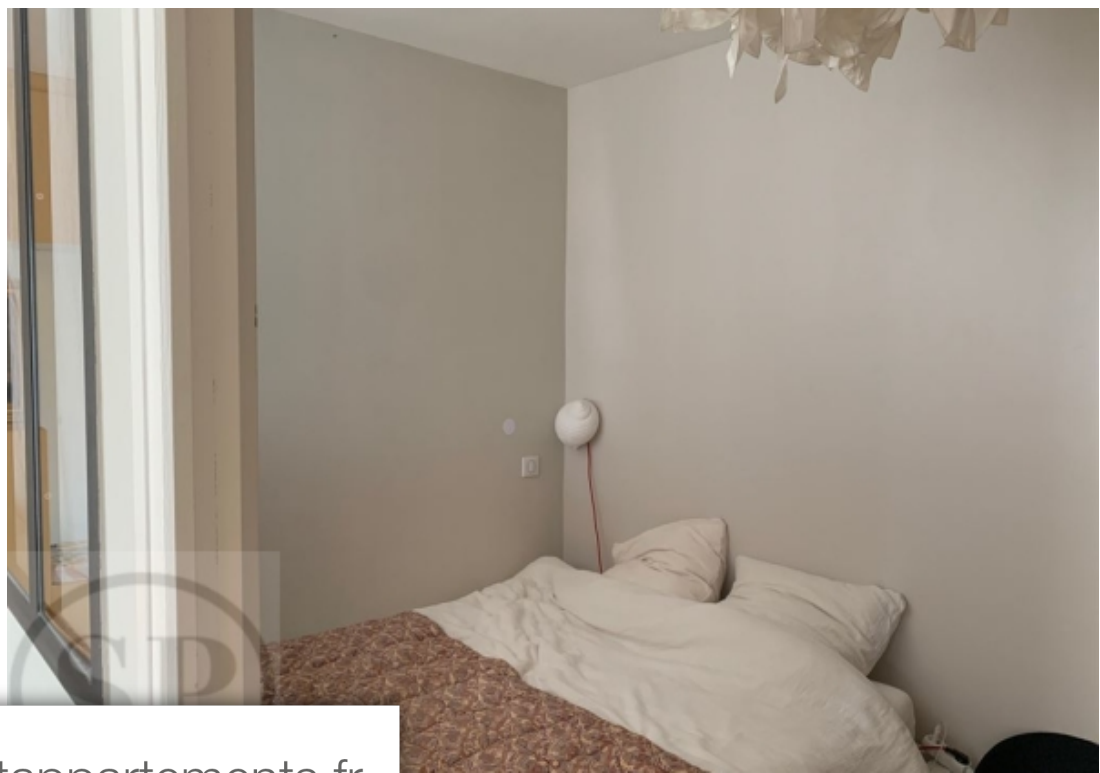

www.maisonsetappartements.fr