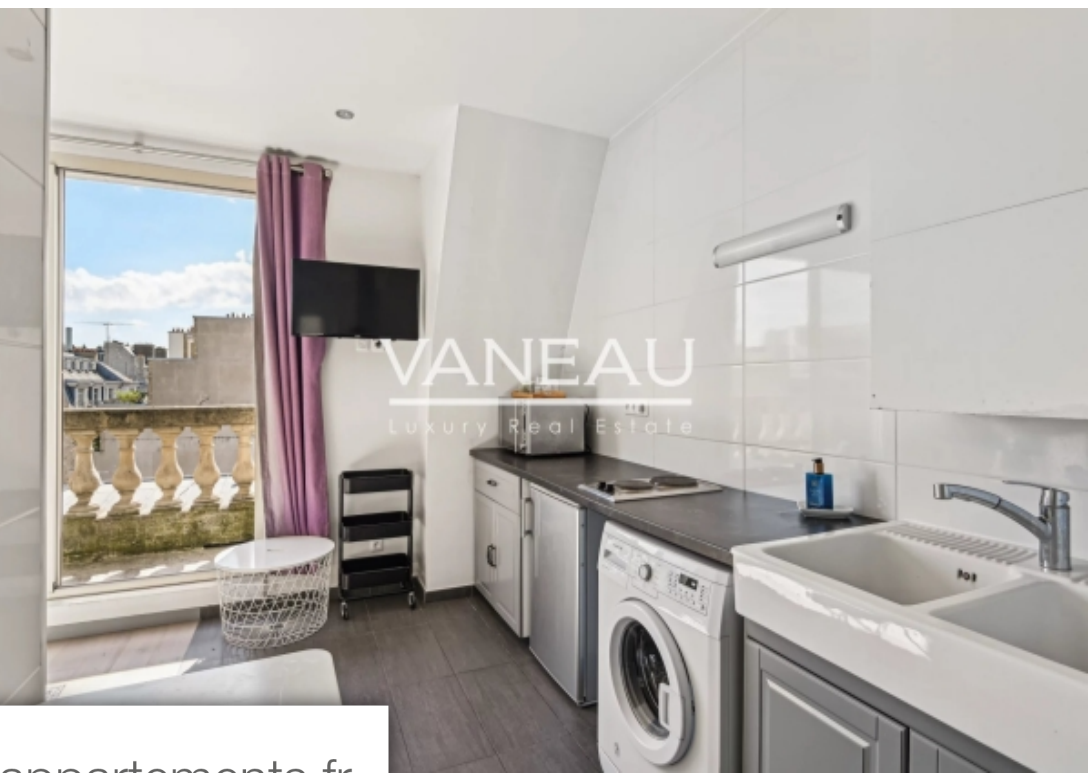

www.maisonsetappartements.fr