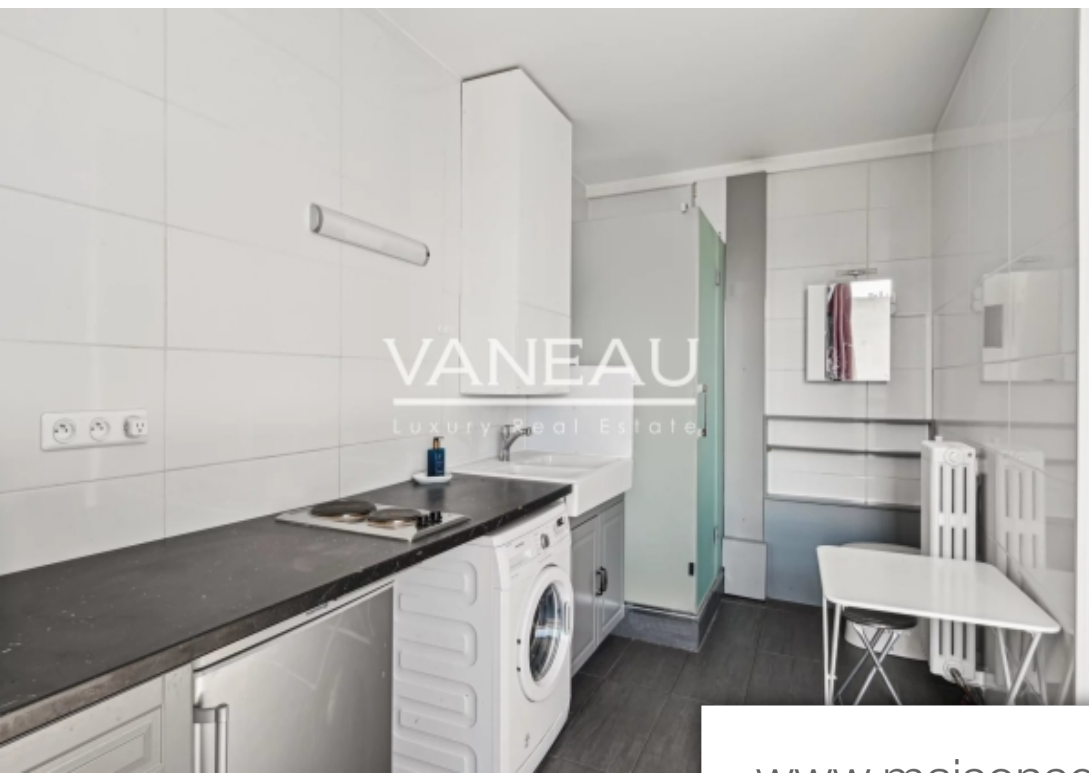

www.maisonsetappartements.fr