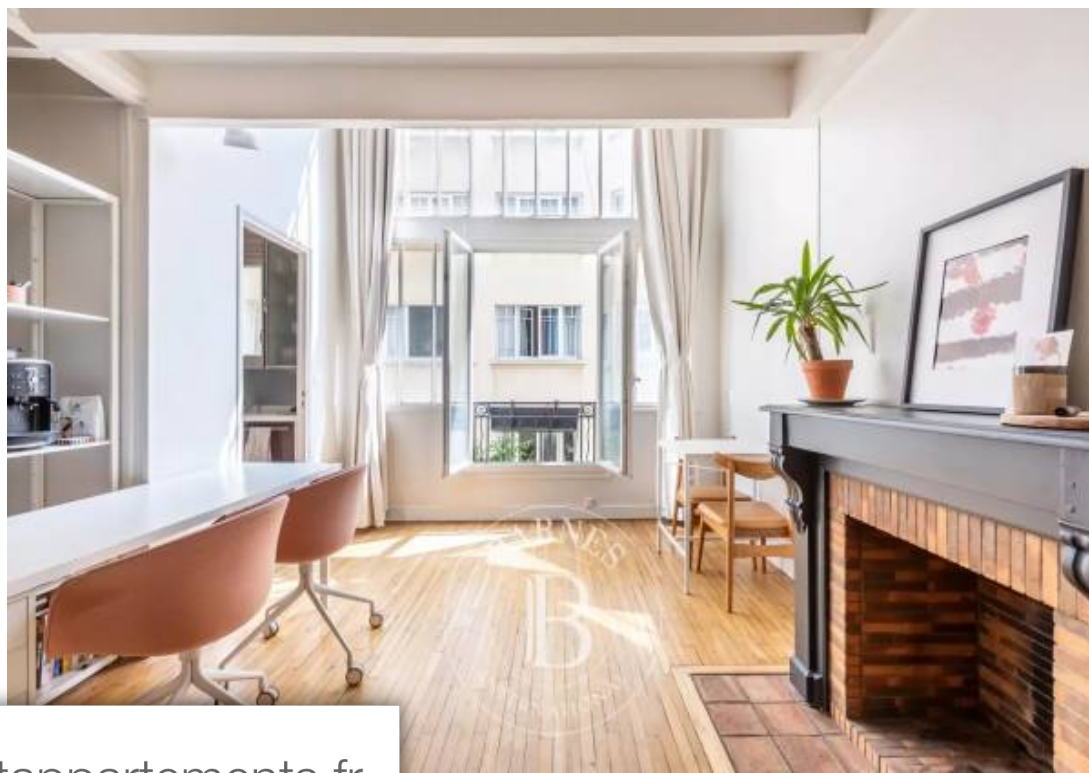

www.maisonsetappartements.fr