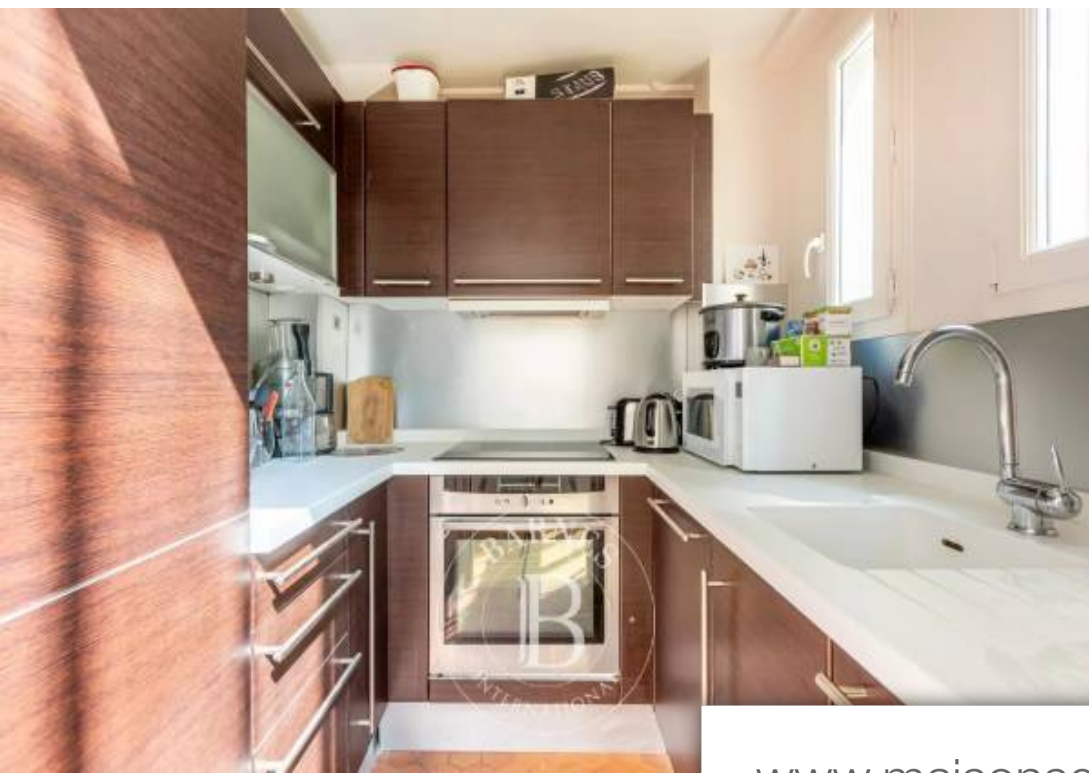

www.maisonsetappartements.fr