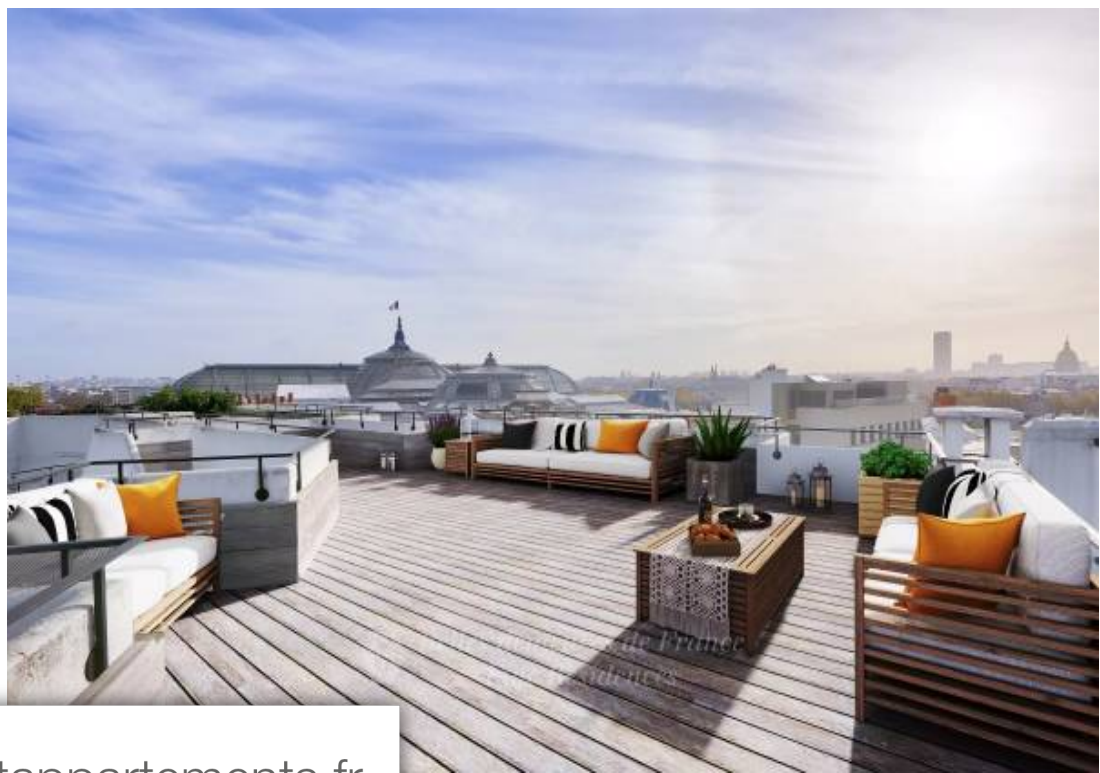

www.maisonsetappartements.fr