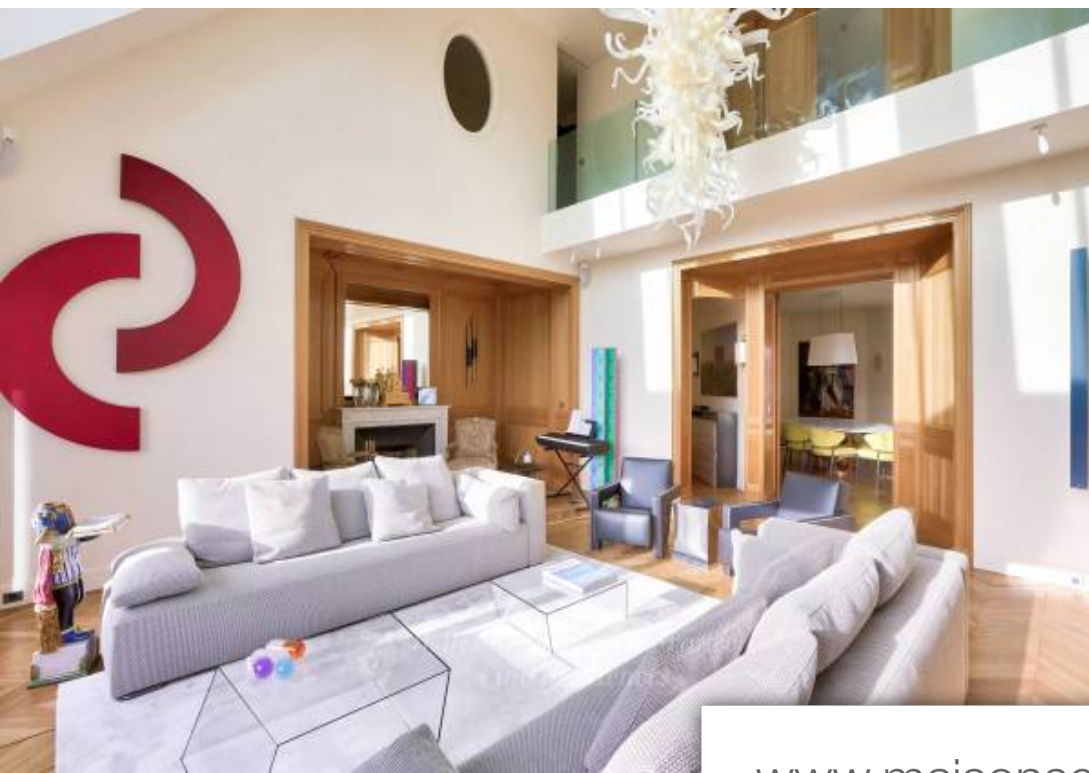

www.maisonsetappartements.fr