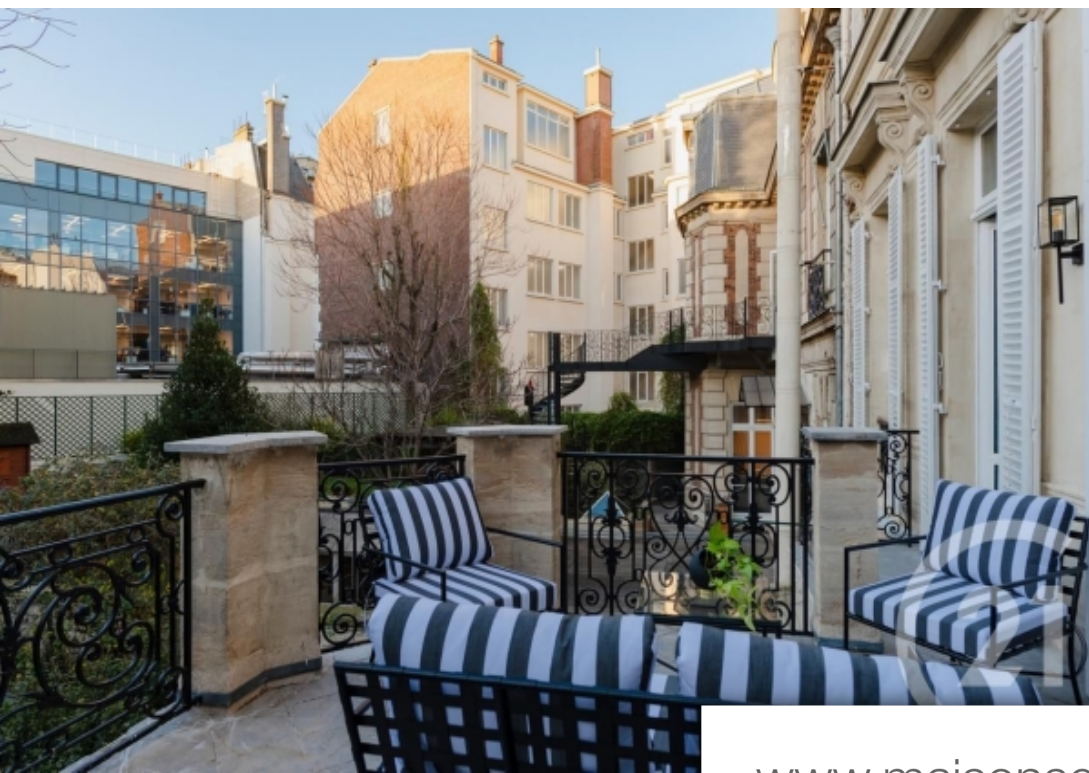

www.maisonsetappartements.fr