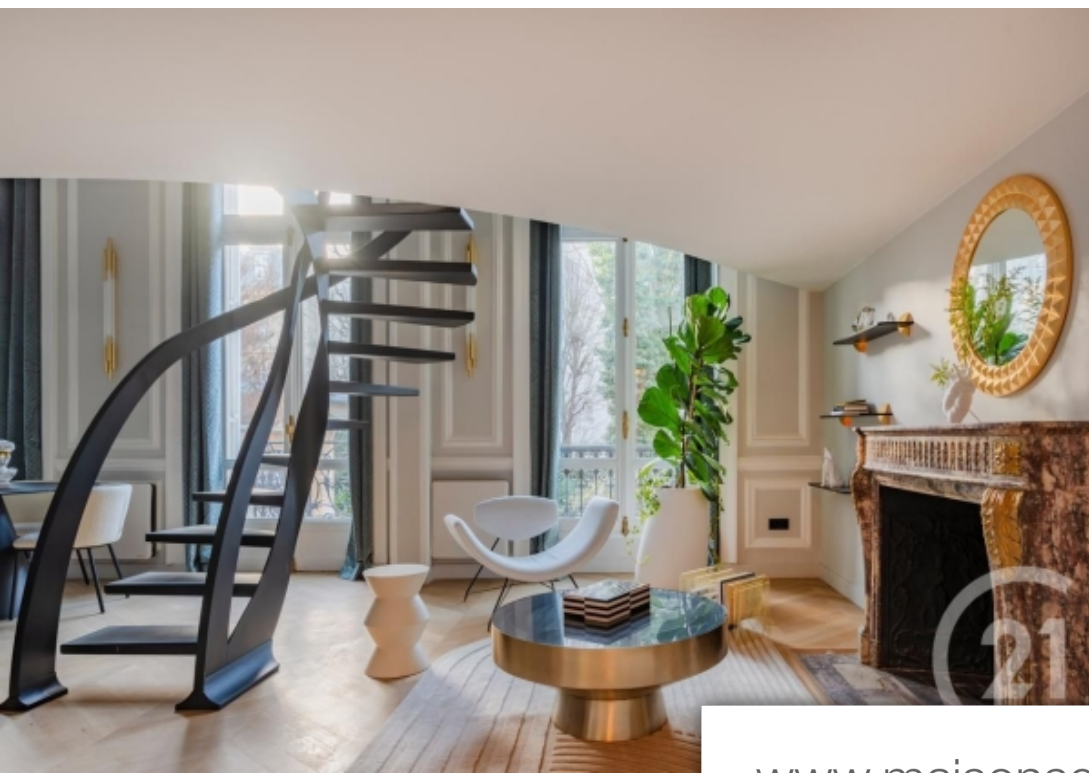

www.maisonsetappartements.fr