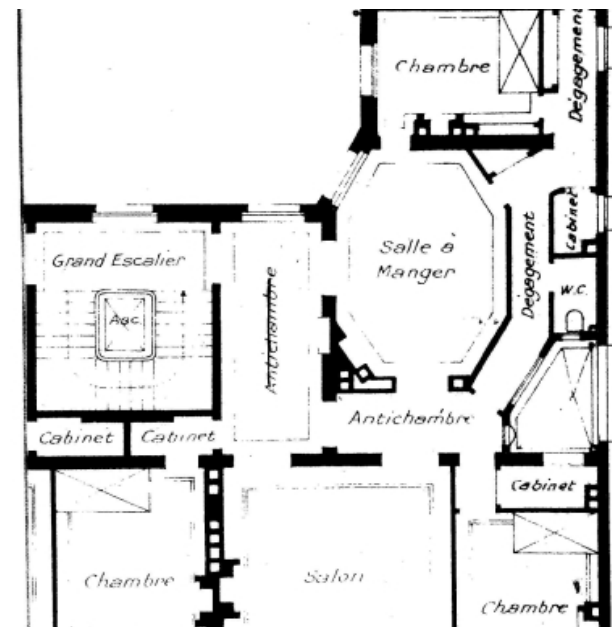

75008-paris 75008-paris st philippe du roule / champs elysees. Emplacement mythique pour ce très bel appartement haussmannien offrant une vie palpitante au Cœur de la vie parisienne ! Venez Découvrir sans tarder ses très beaux volumes, le respect des codes classiques prisés et son incroyable potentiel. Entré, séjour, salle à manger, cuisine indépendante, 3 chambres, possibilité d'en créer une quatrième. Exercice de profession libérale autorisé. Bien proposé par karine antoine ei, agent commercial (rsac 509327870)

CENTURY 21 ALPHA HOCHE

225 Rue Du Faubourg Saint-honoré - 75008 PARIS 8EME

[Contacter l'agence](#)

[Voir tous les biens de cette agence](#)