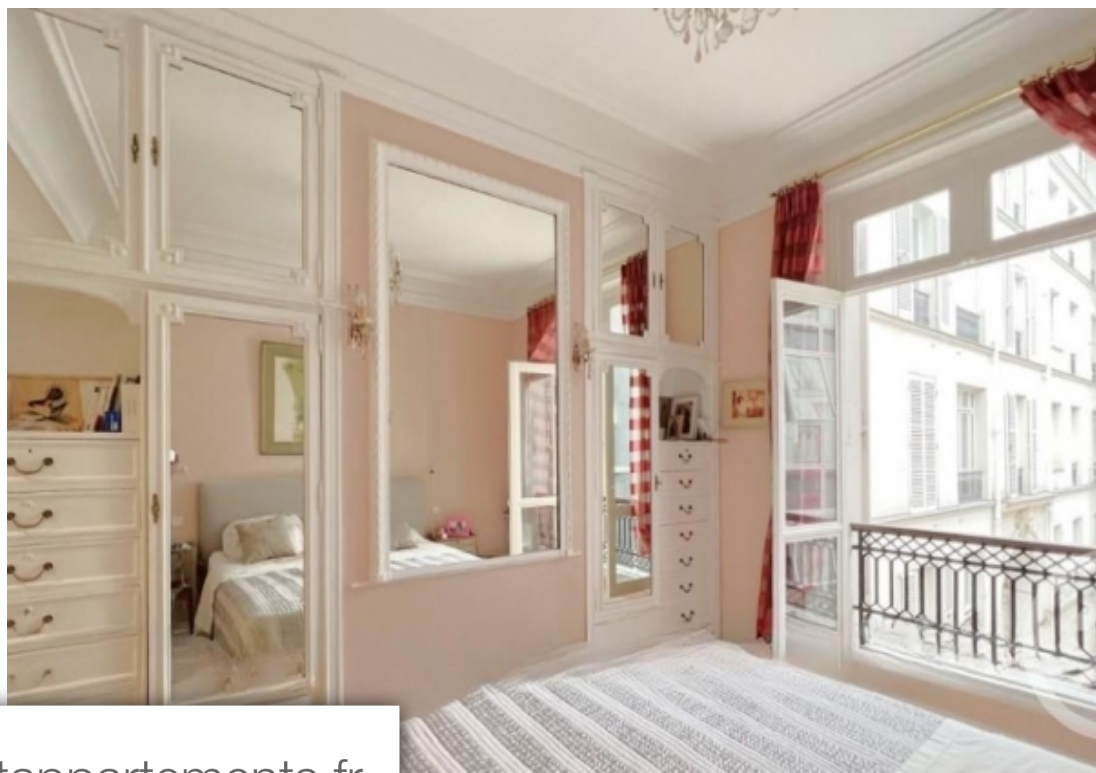

www.maisonsetappartements.fr