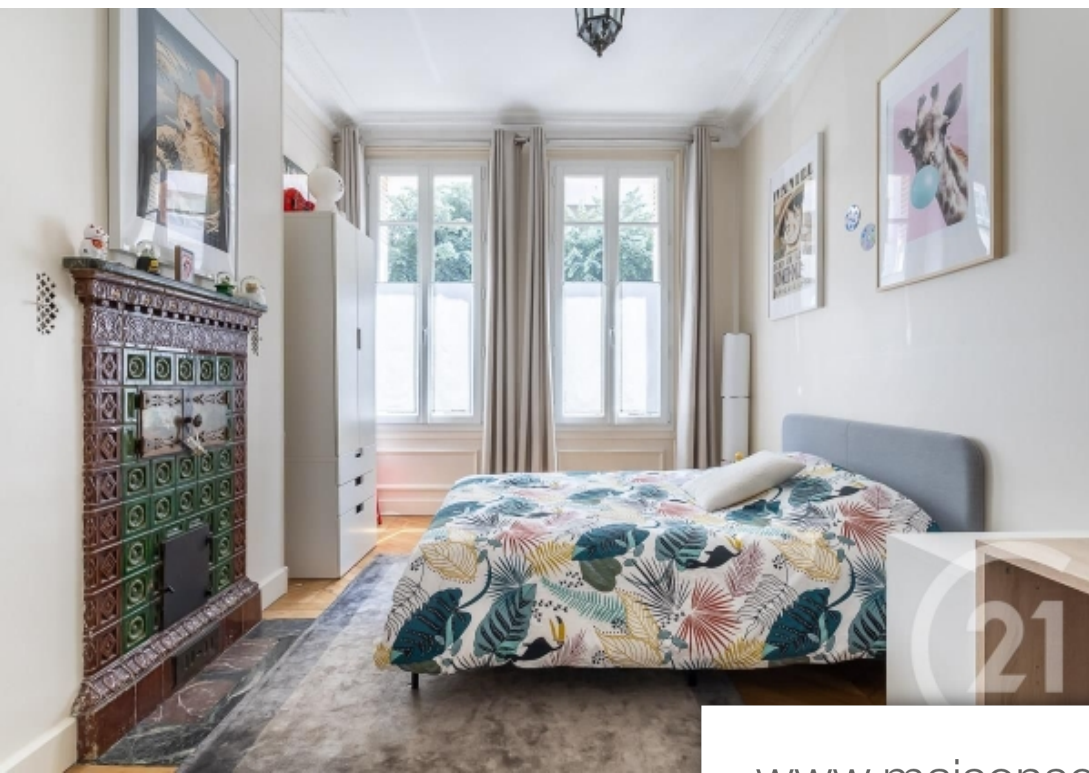

www.maisonsetappartements.fr