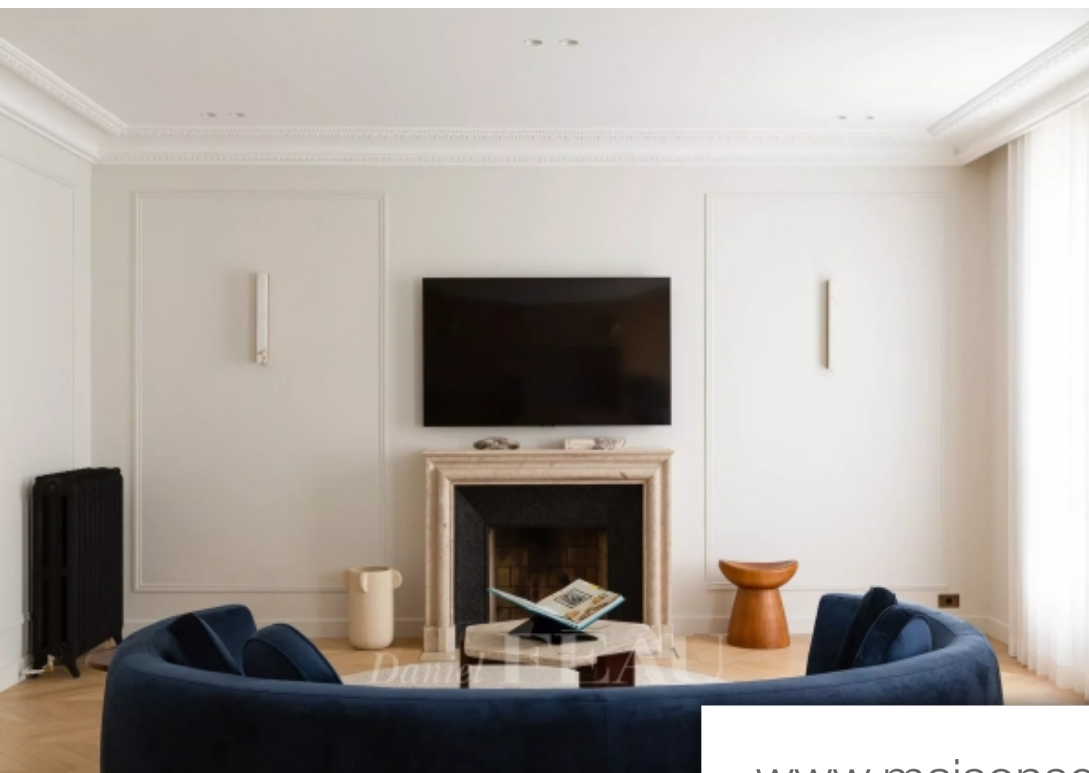

www.maisonsetappartements.fr