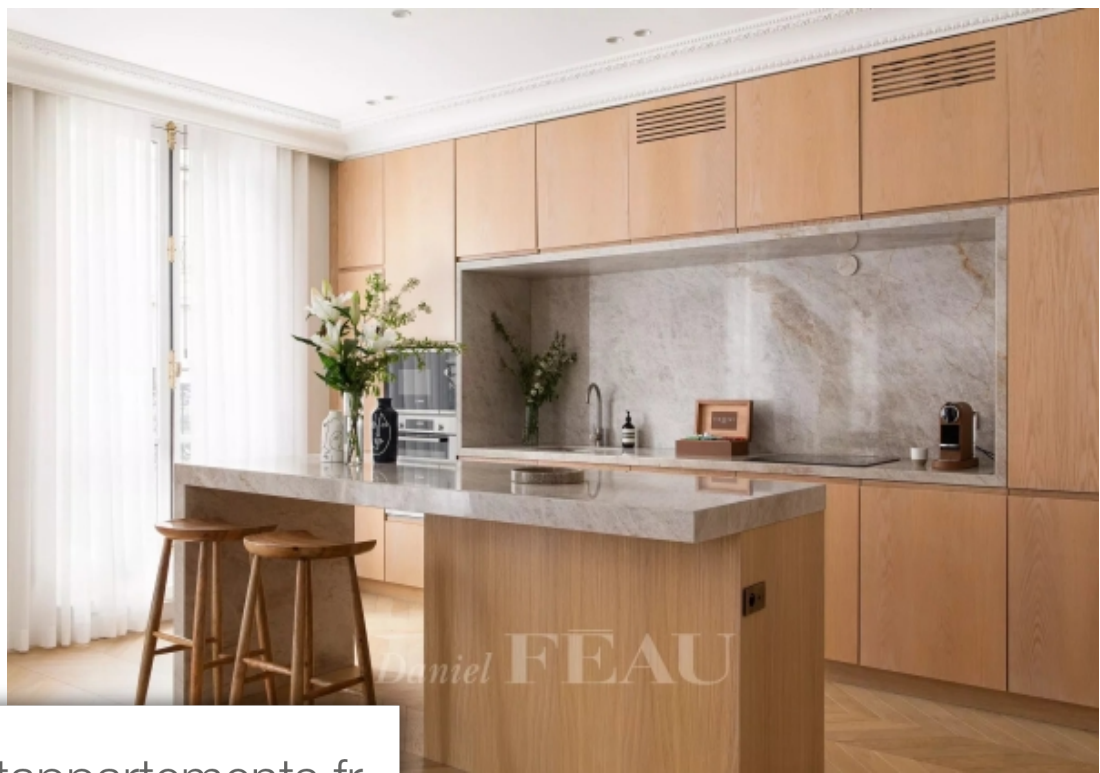

www.maisonsetappartements.fr