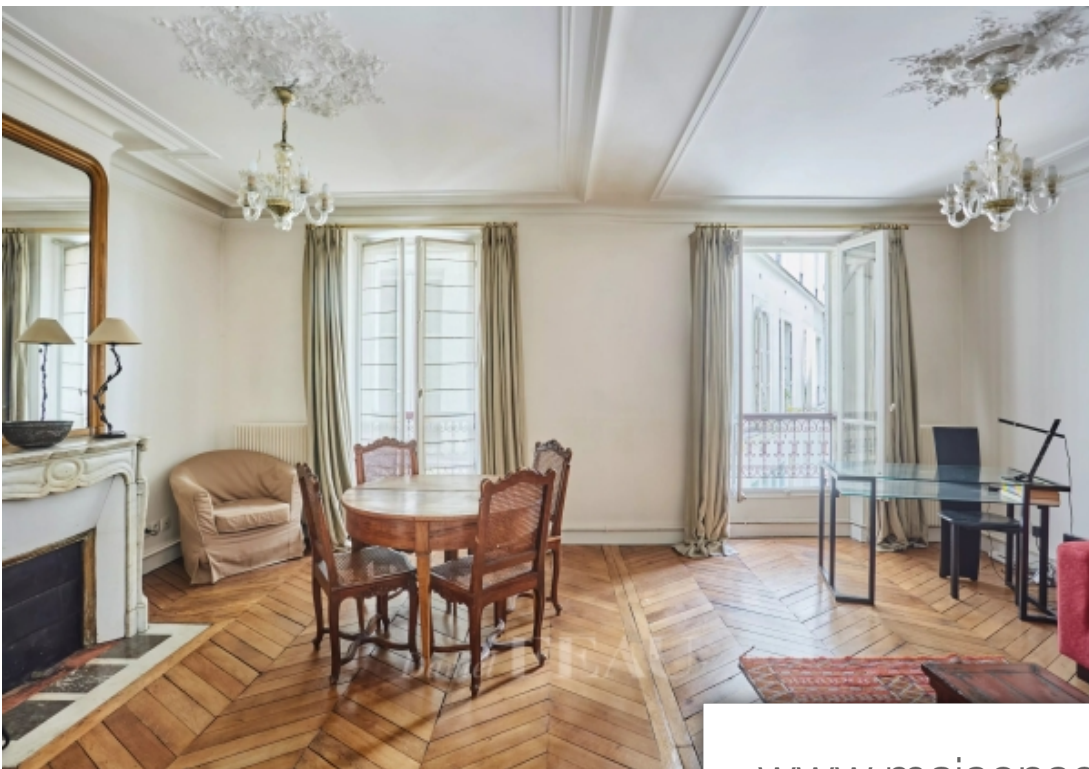

www.maisonsetappartements.fr