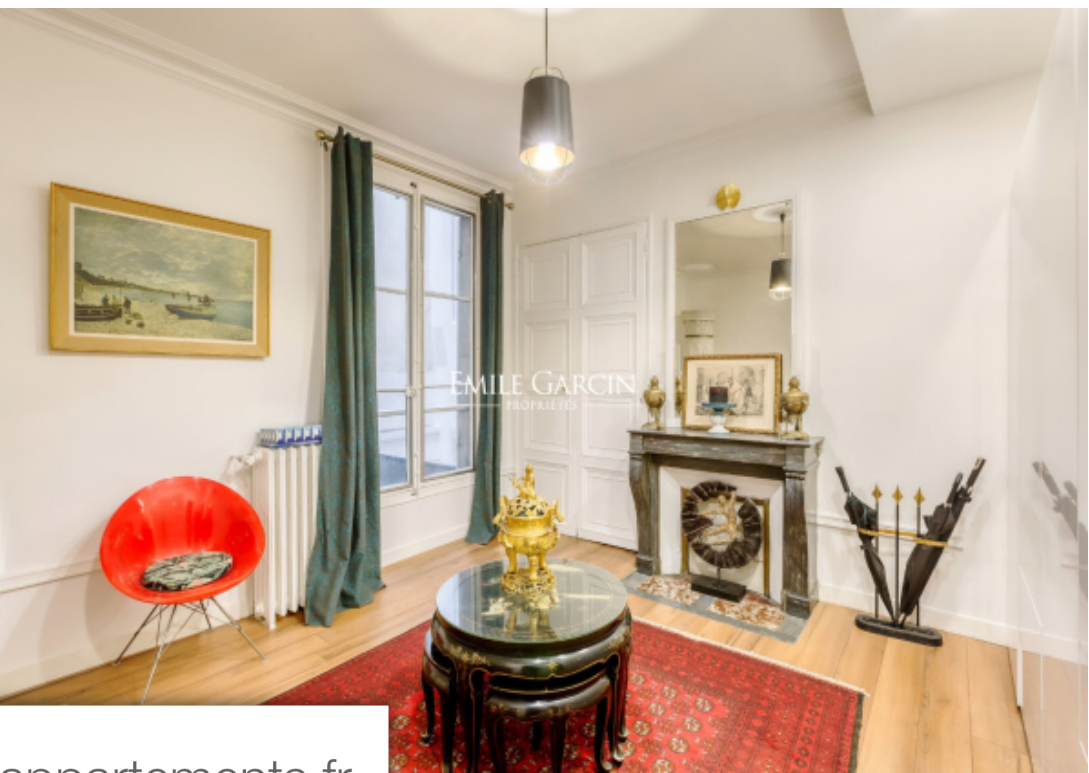

www.maisonsetappartements.fr