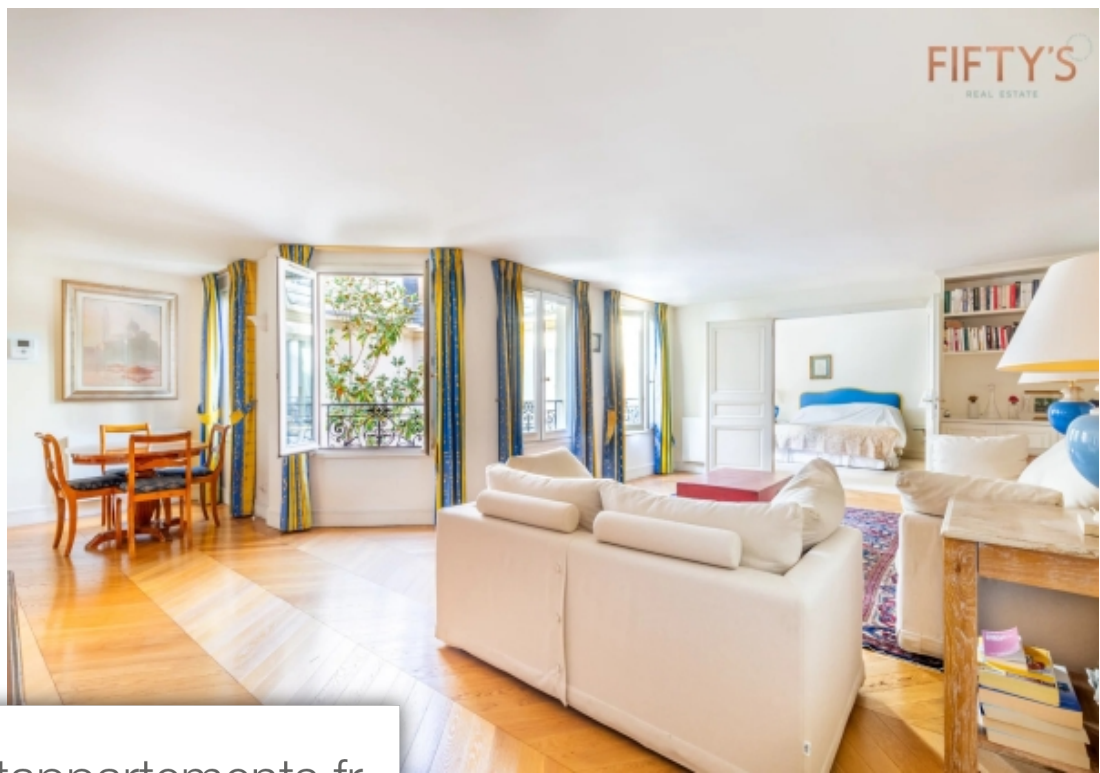

www.maisonsetappartements.fr