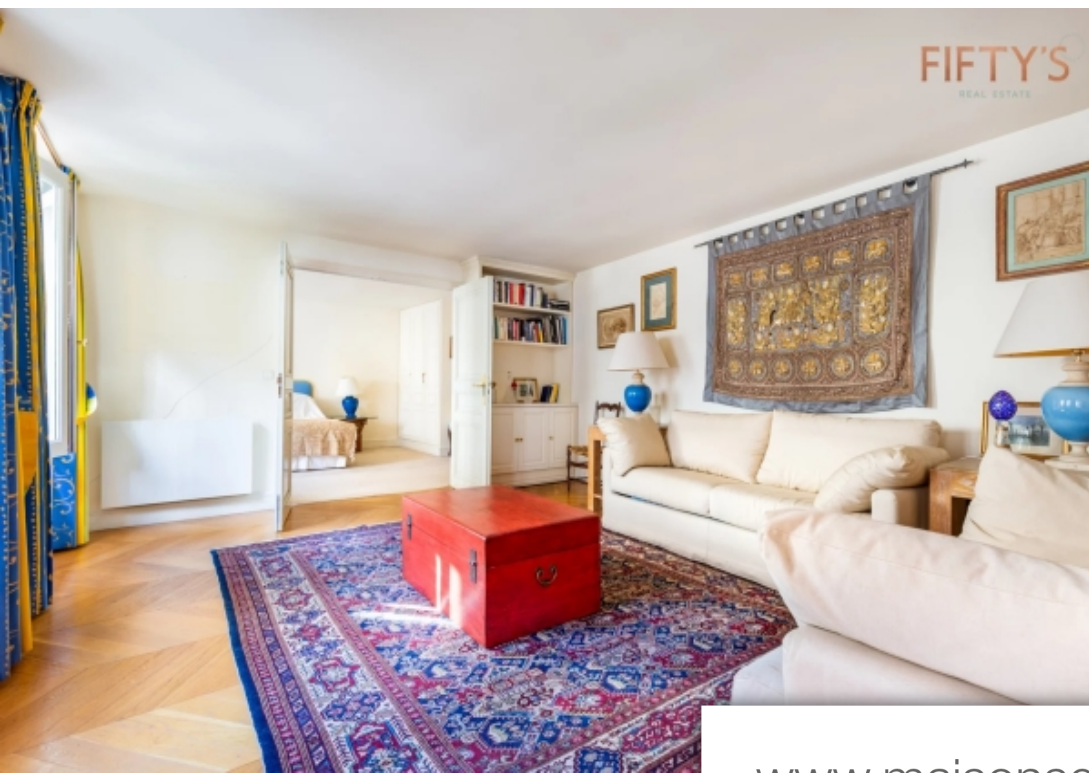

www.maisonsetappartements.fr