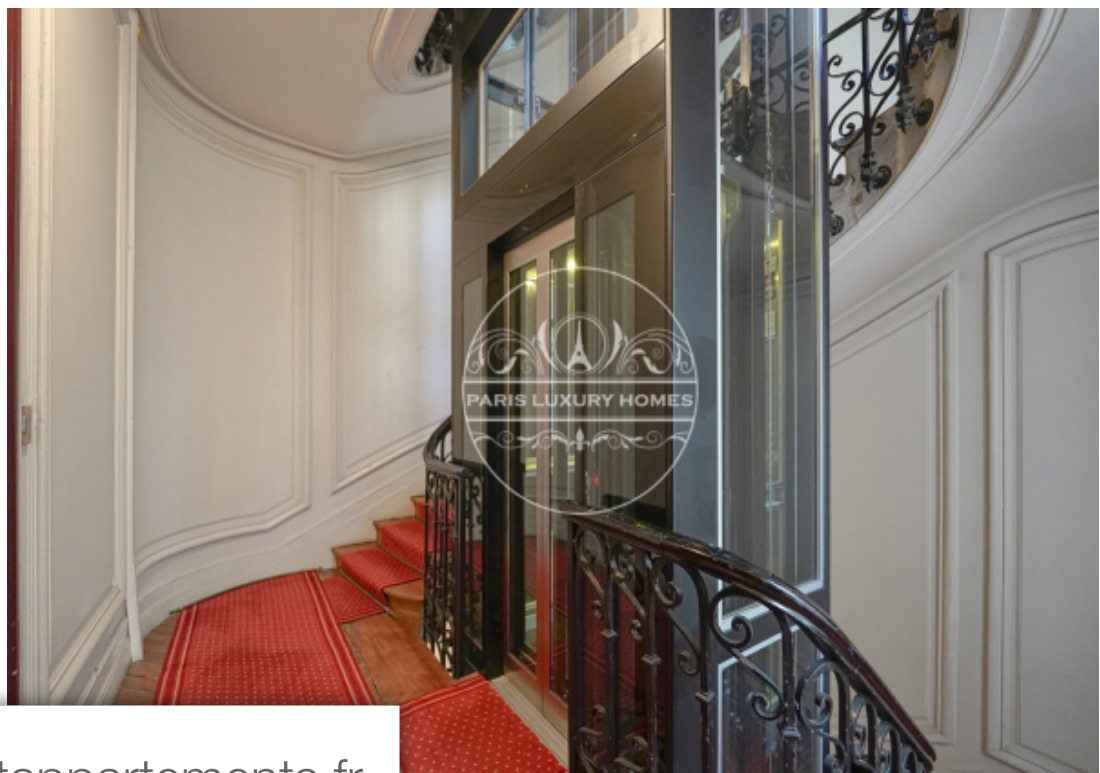

www.maisonsetappartements.fr