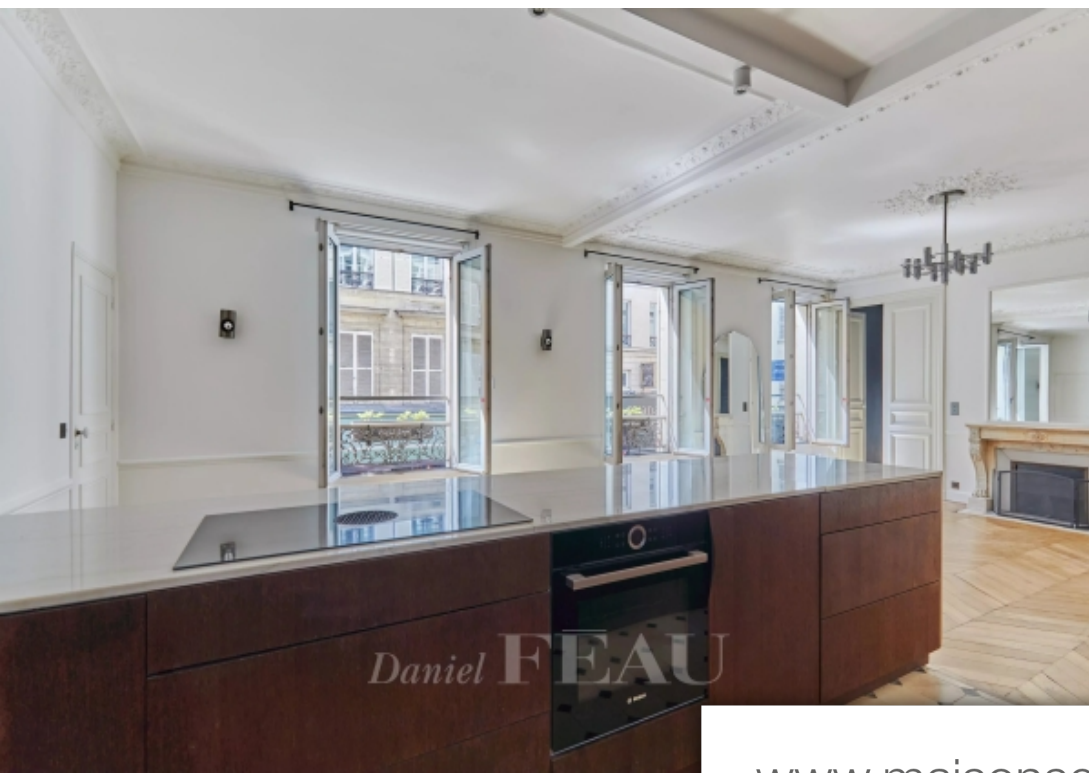

www.maisonsetappartements.fr