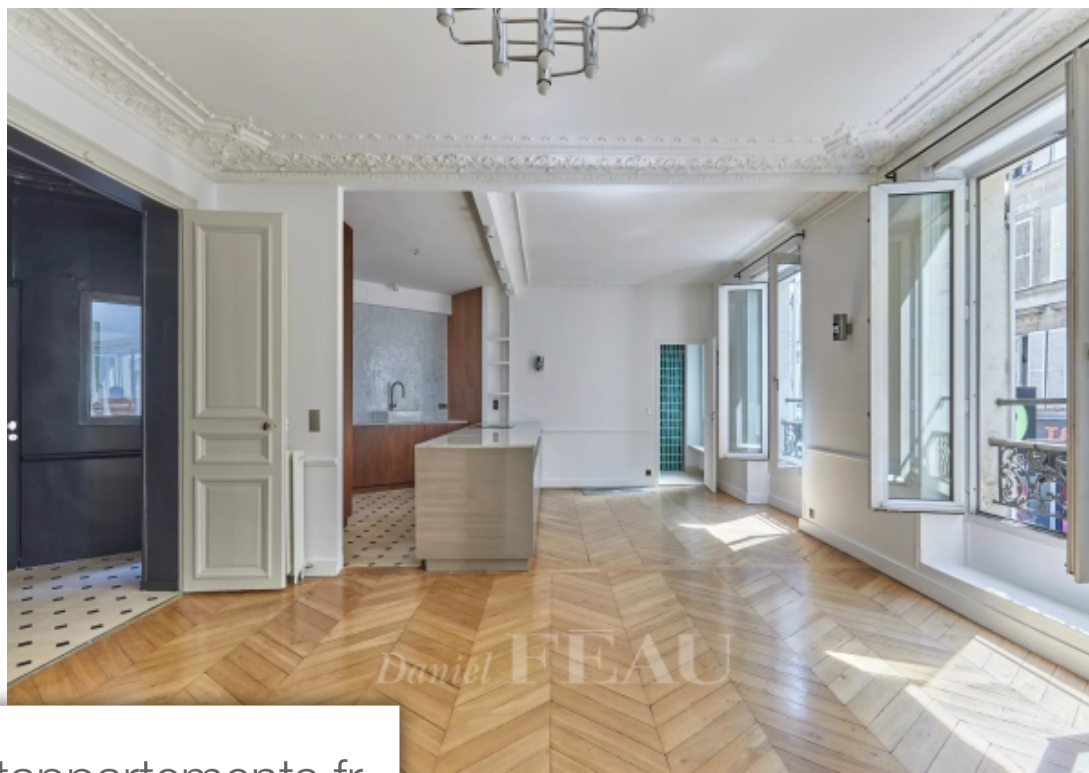

www.maisonsetappartements.fr