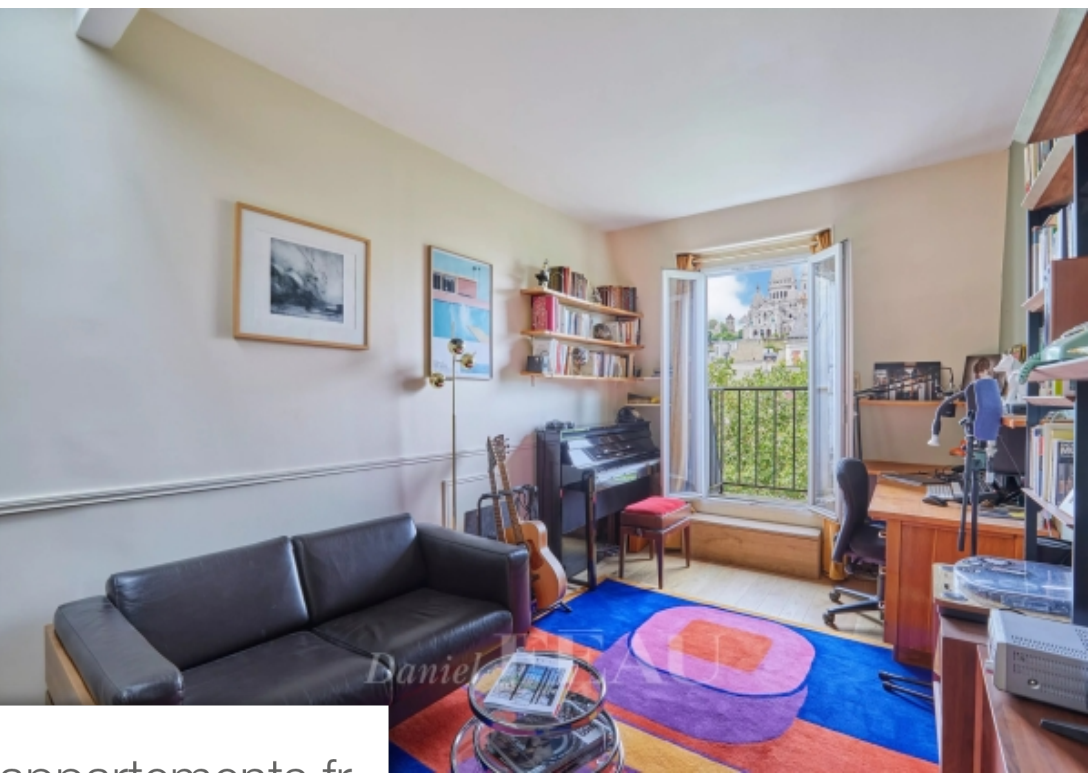

www.maisonsetappartements.fr

FEAU

Daniel FEAU