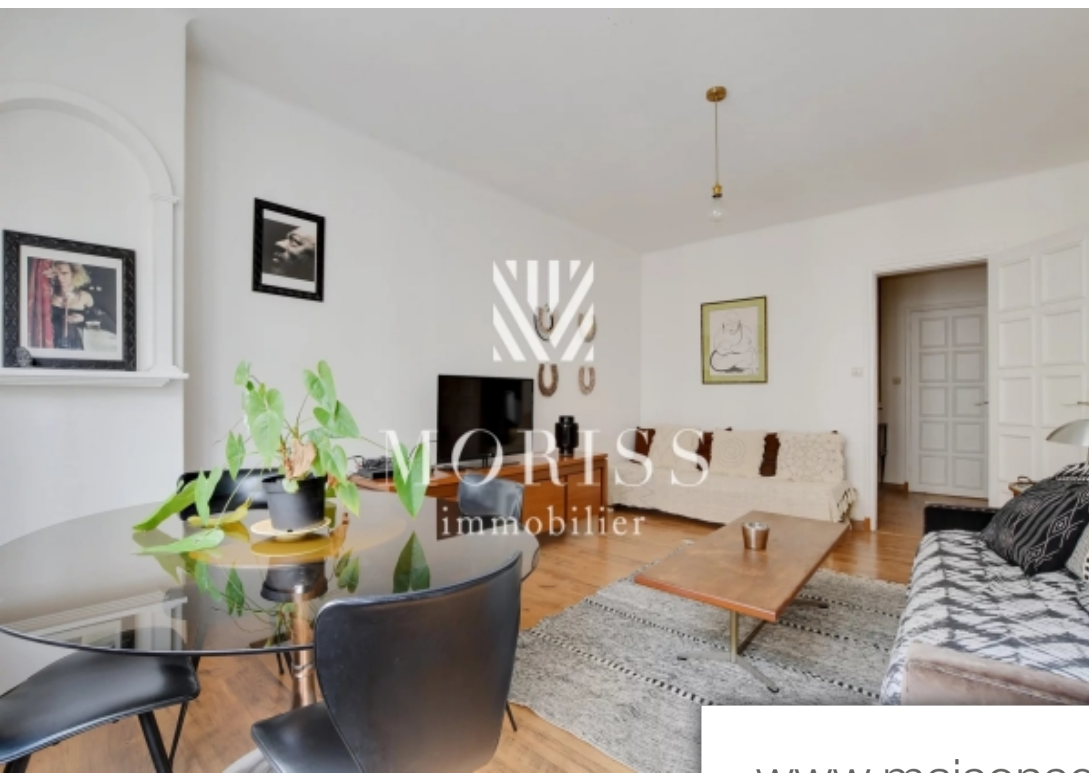

www.maisonsetappartements.fr