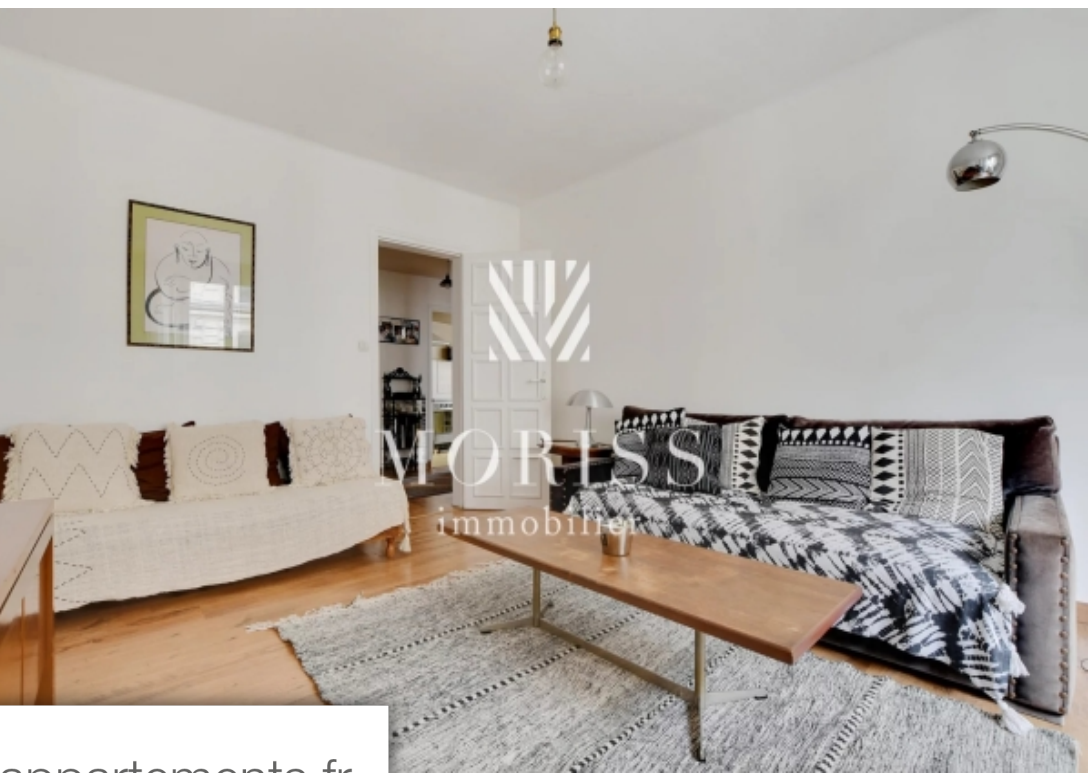

www.maisonsetappartements.fr