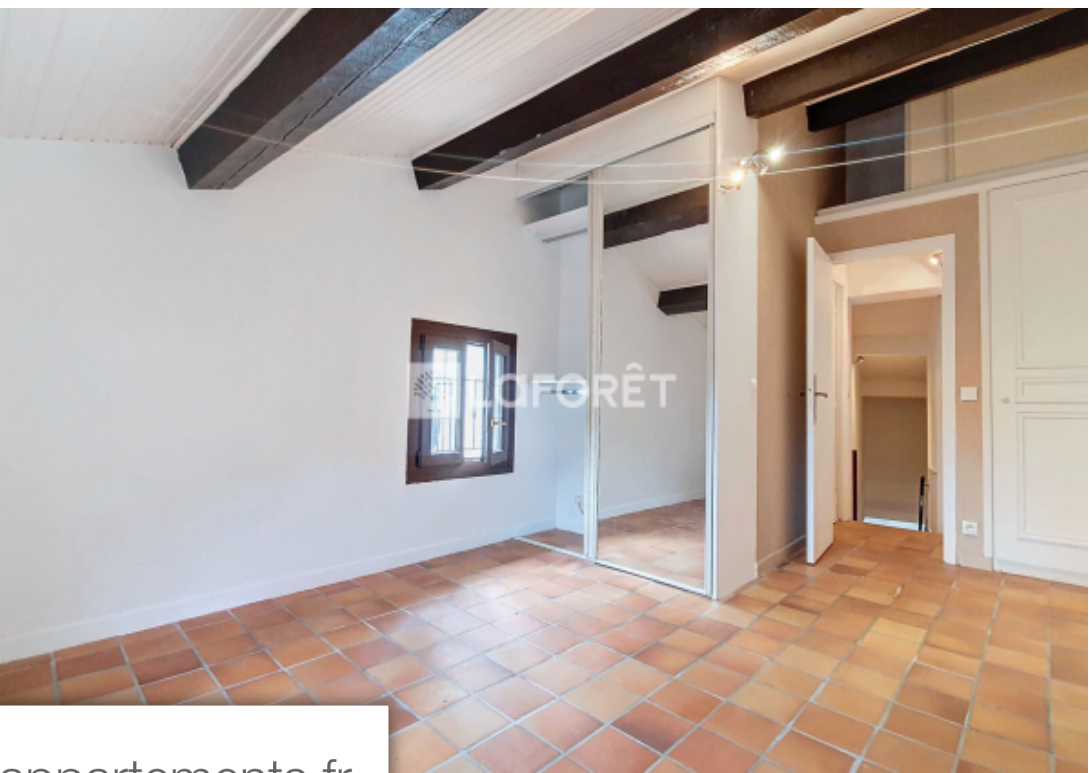

www.maisonsetappartements.fr