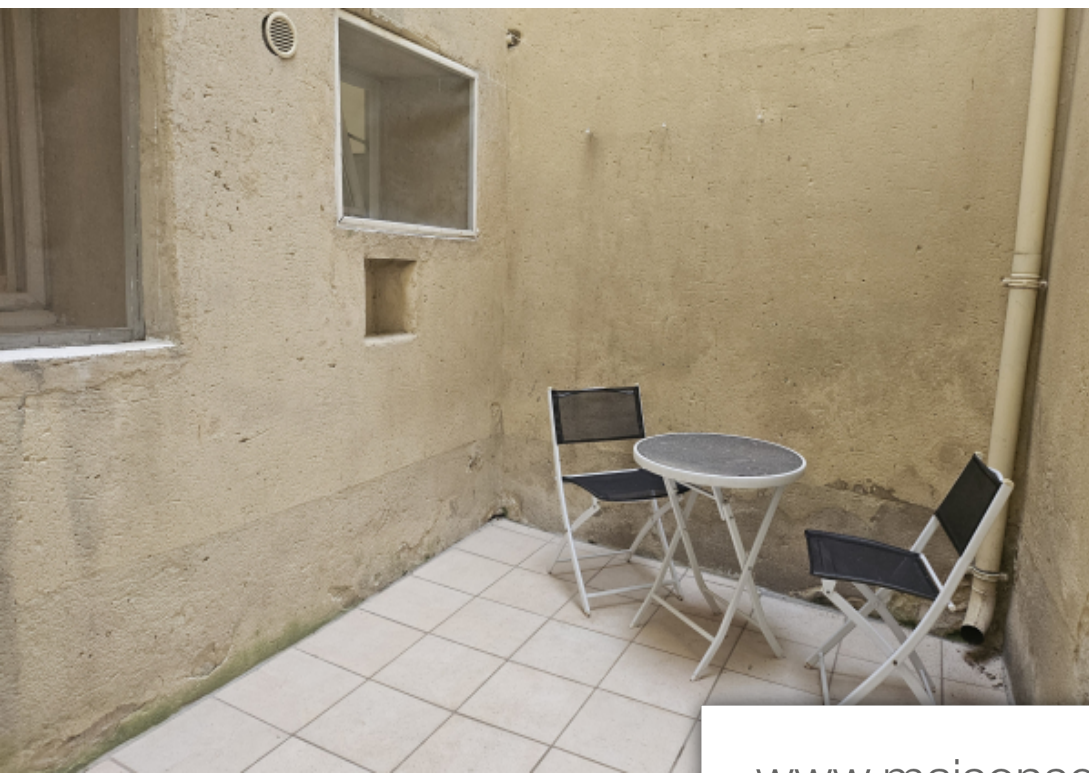

www.maisonsetappartements.fr