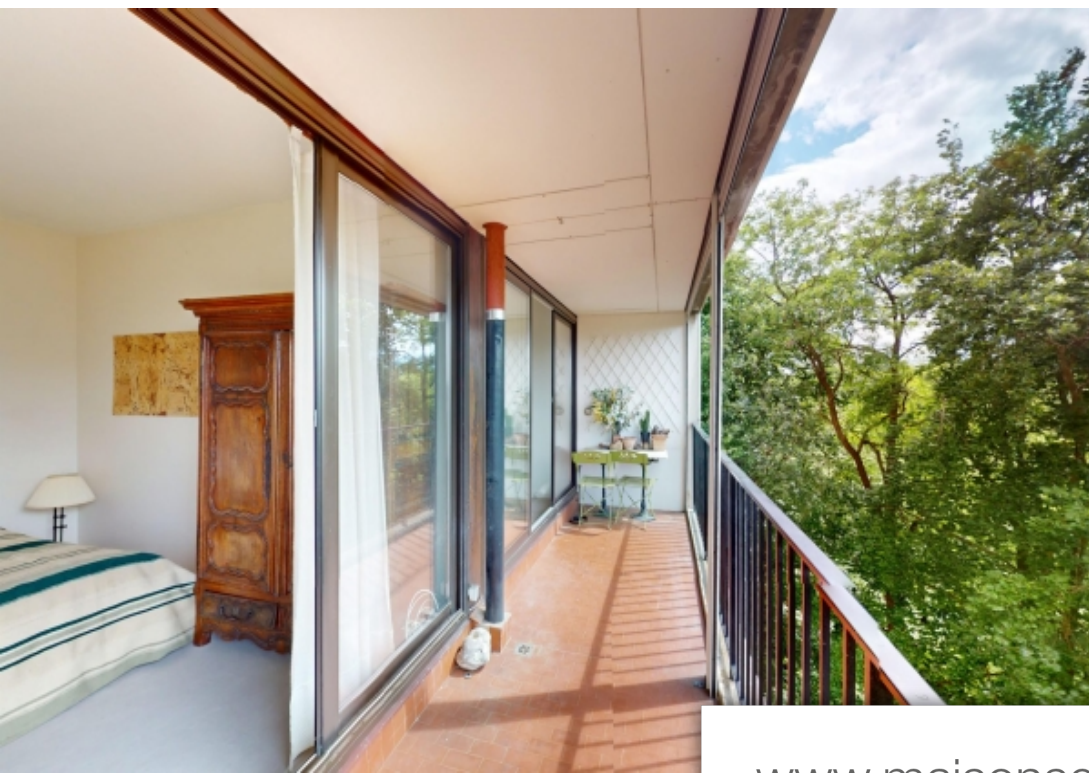

www.maisonsetappartements.fr