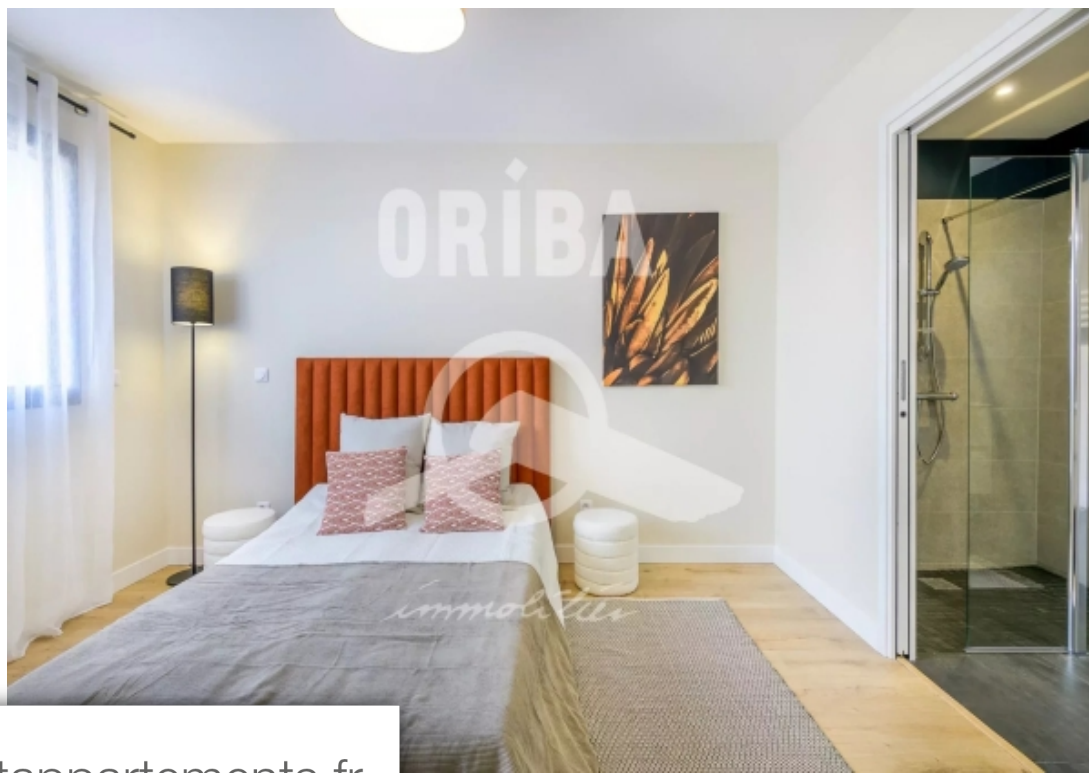

www.maisonsetappartements.fr