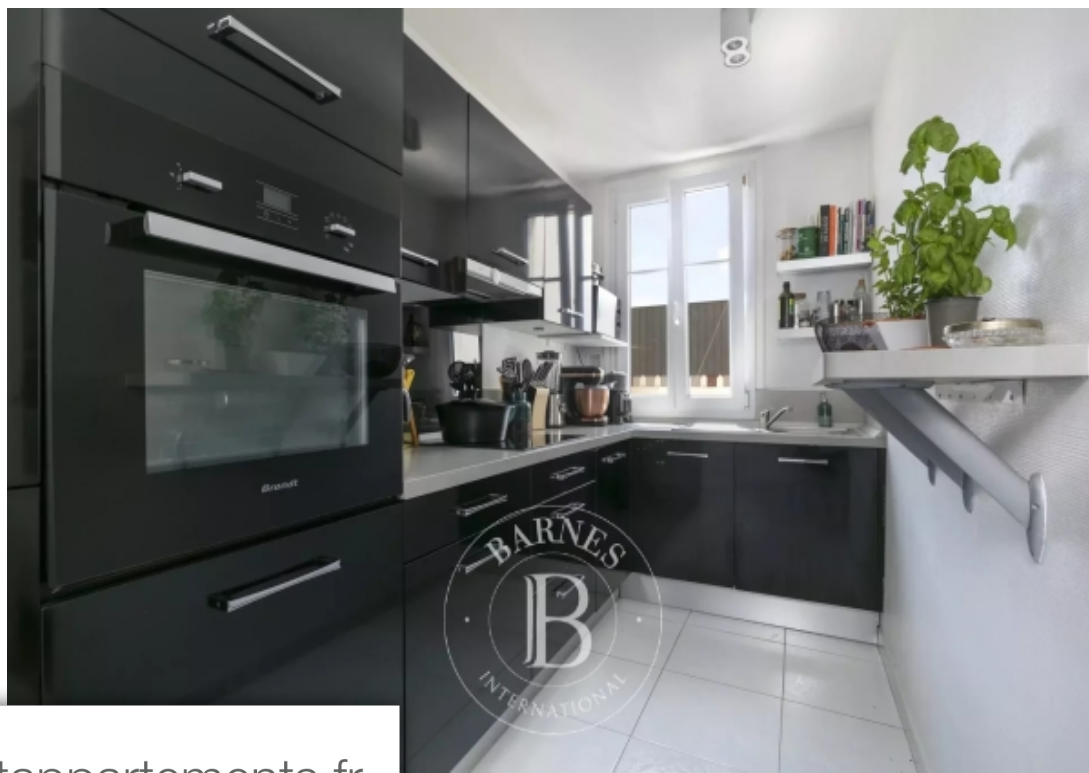

www.maisonsetappartements.fr