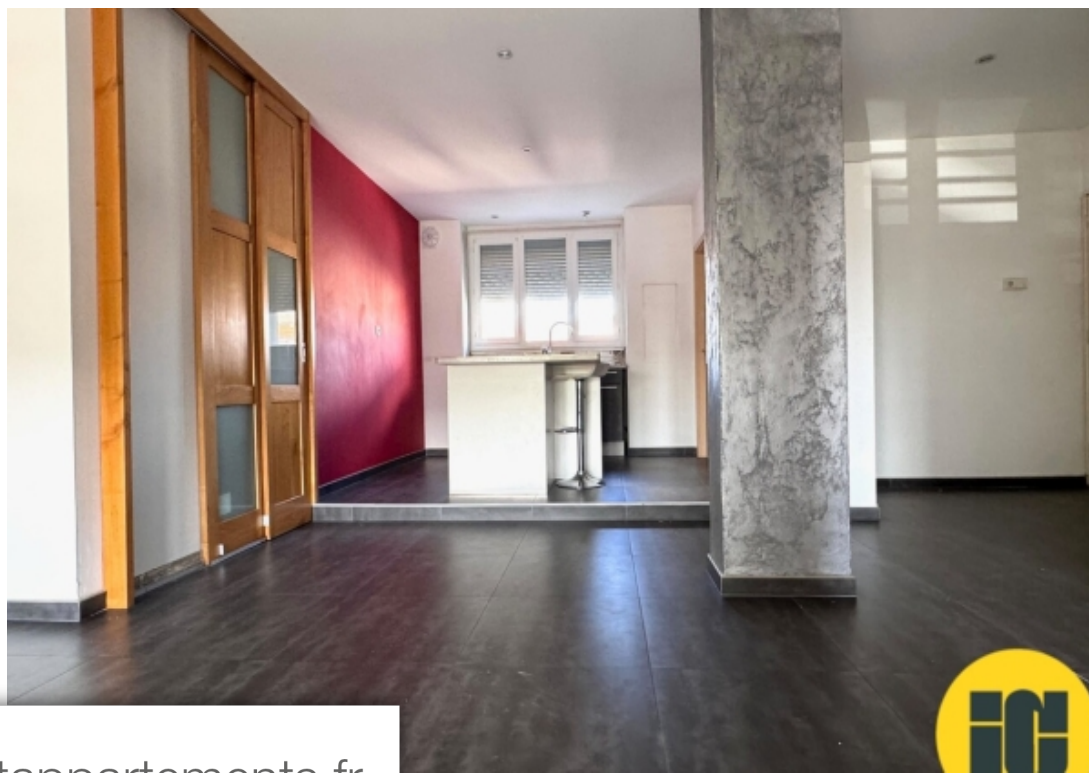

www.maisonsetappartements.fr