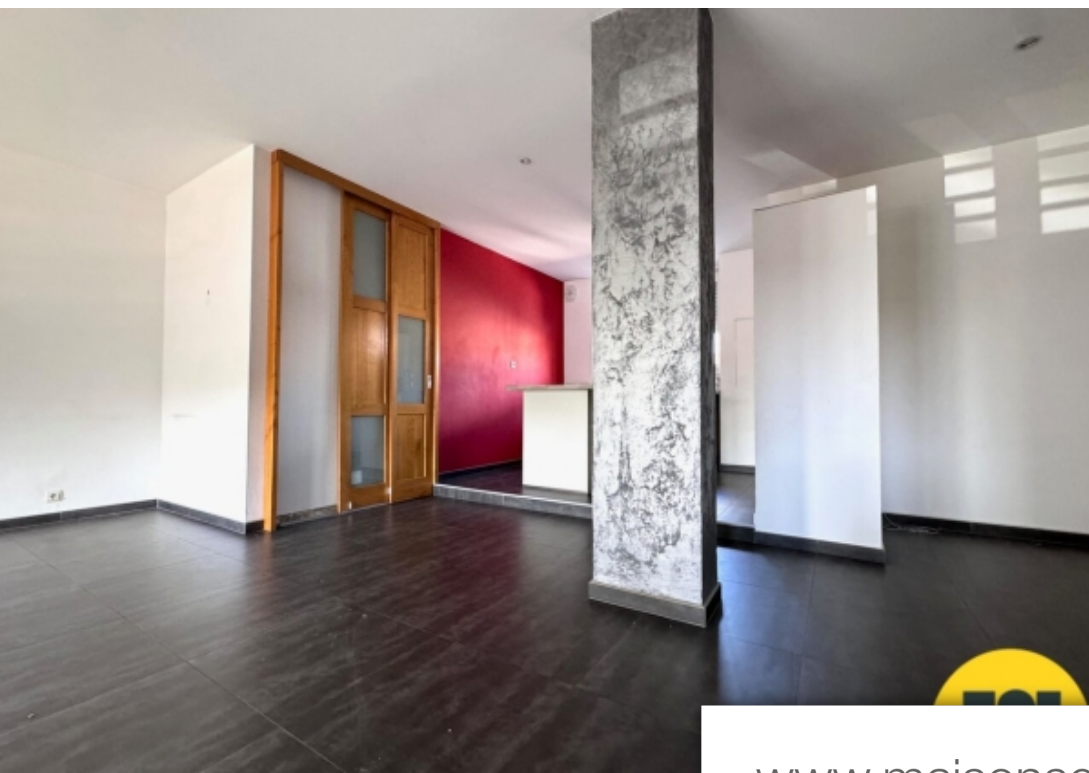

www.maisonsetappartements.fr