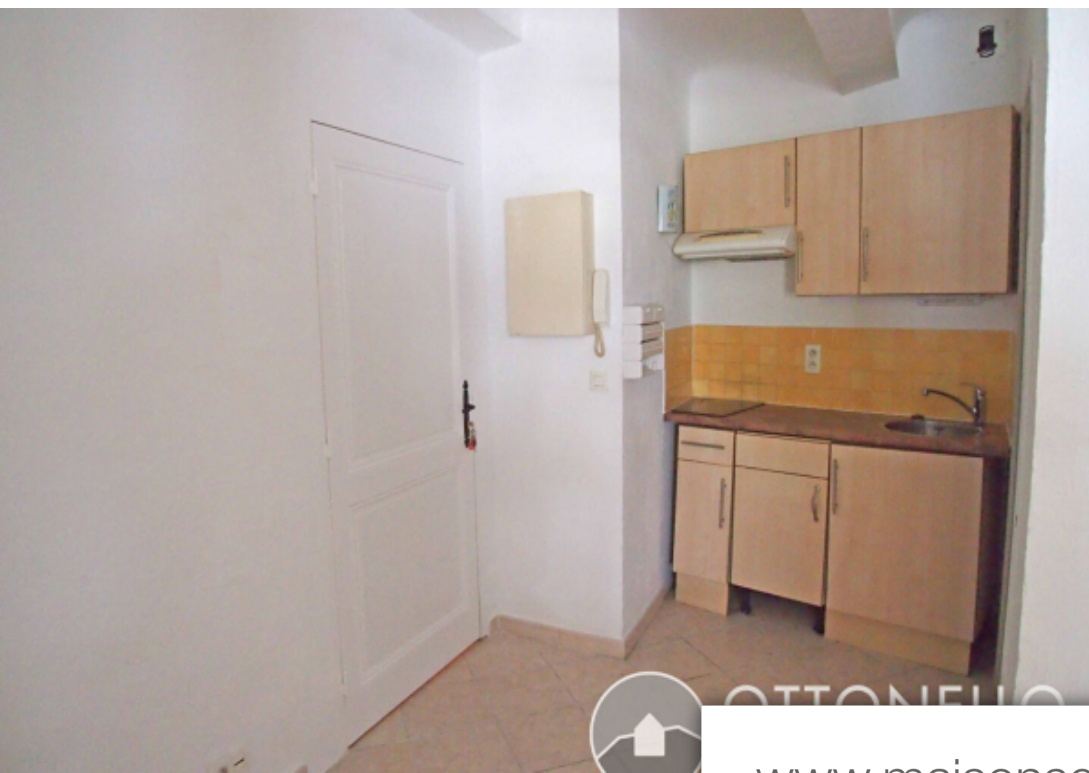

www.maisonsetappartements.fr