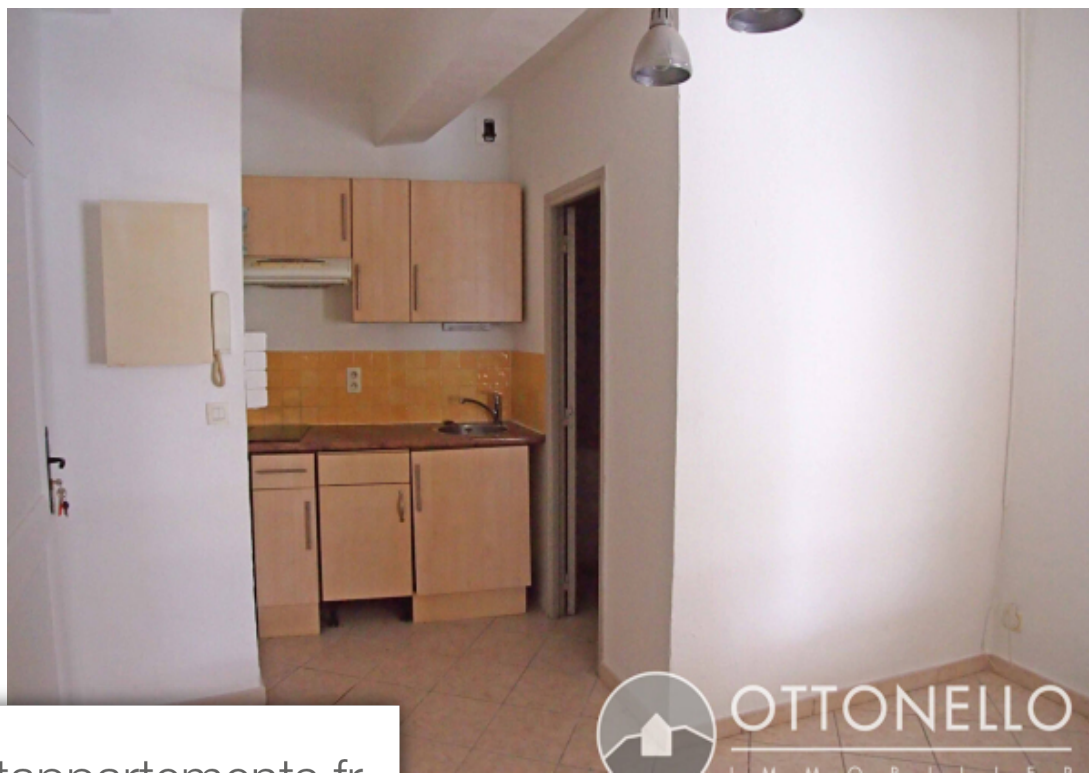

www.maisonsetappartements.fr