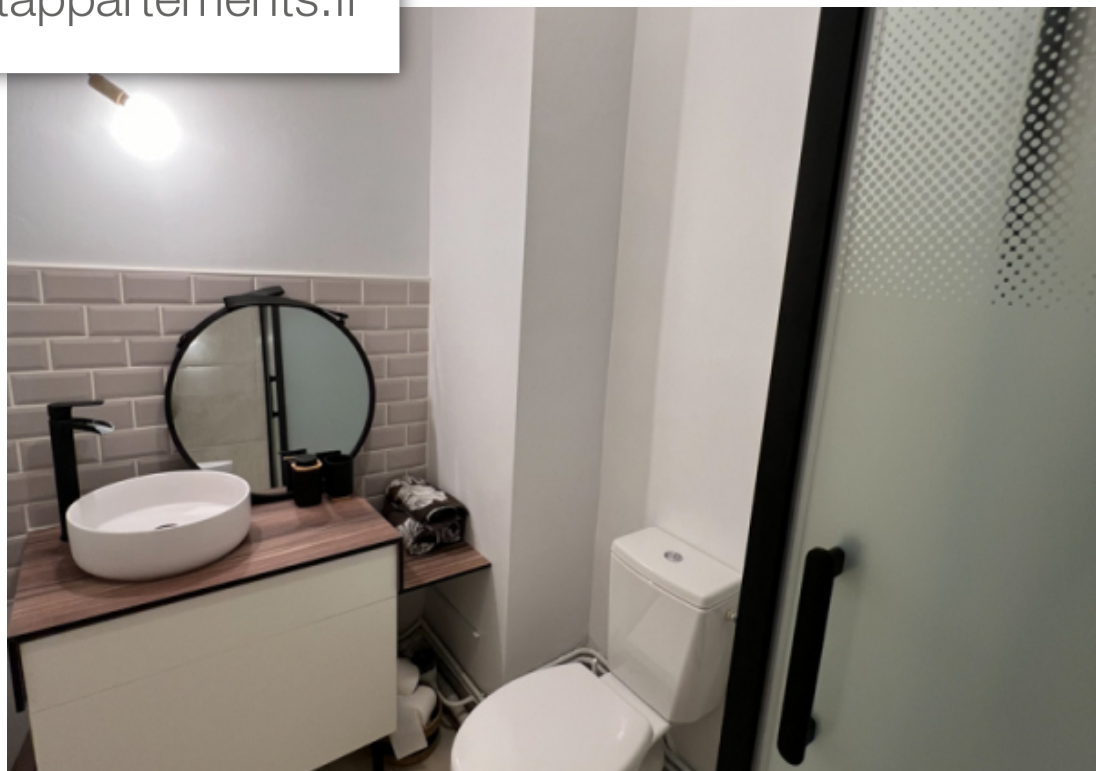

www.maisonsetappartements.fr