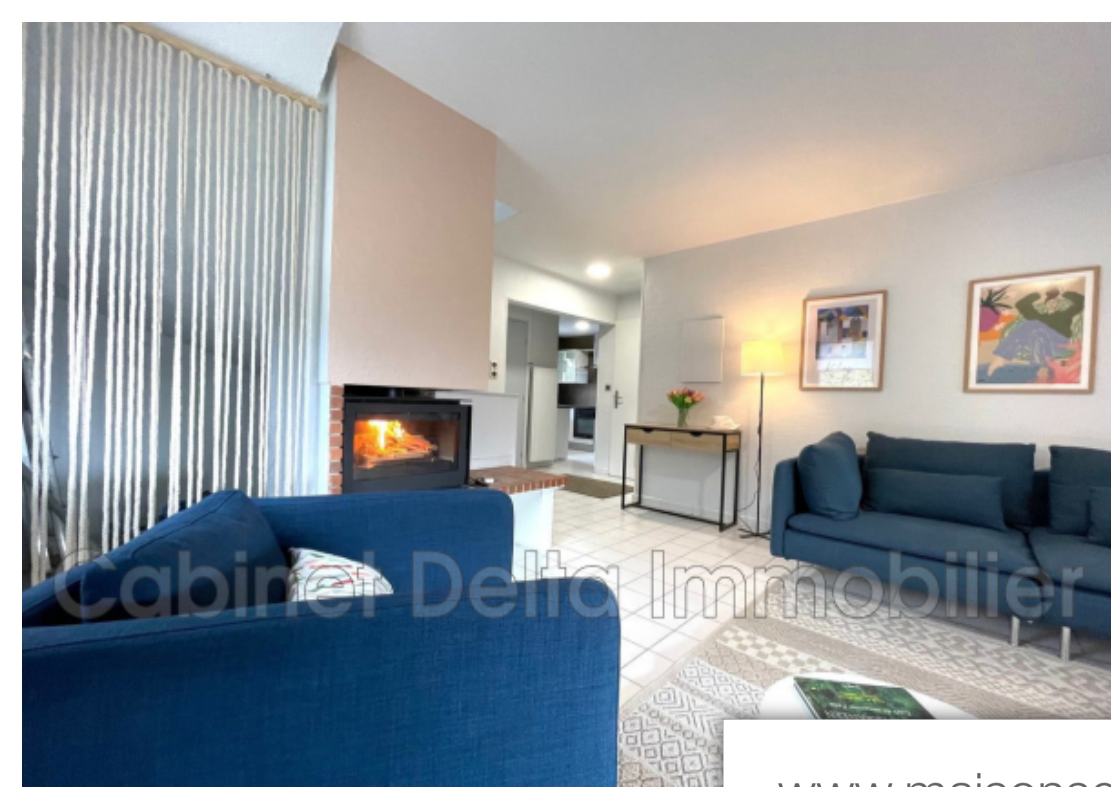

www.maisonsetappartements.fr