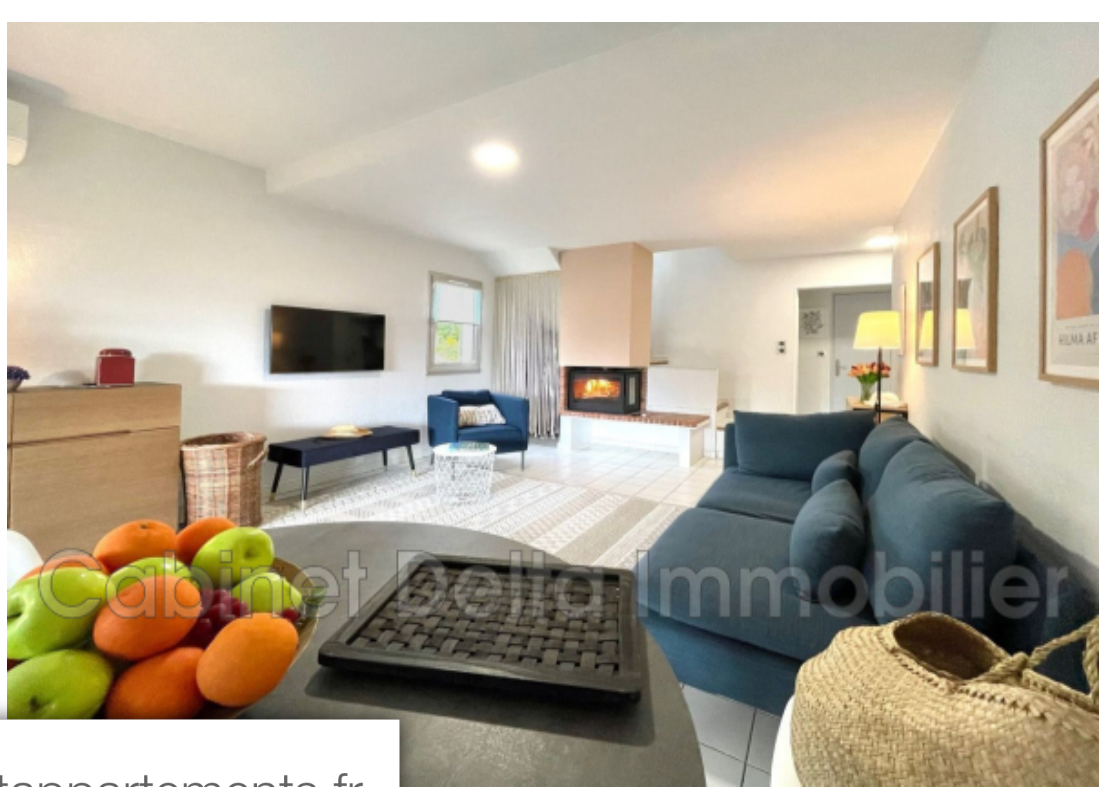

www.maisonsetappartements.fr