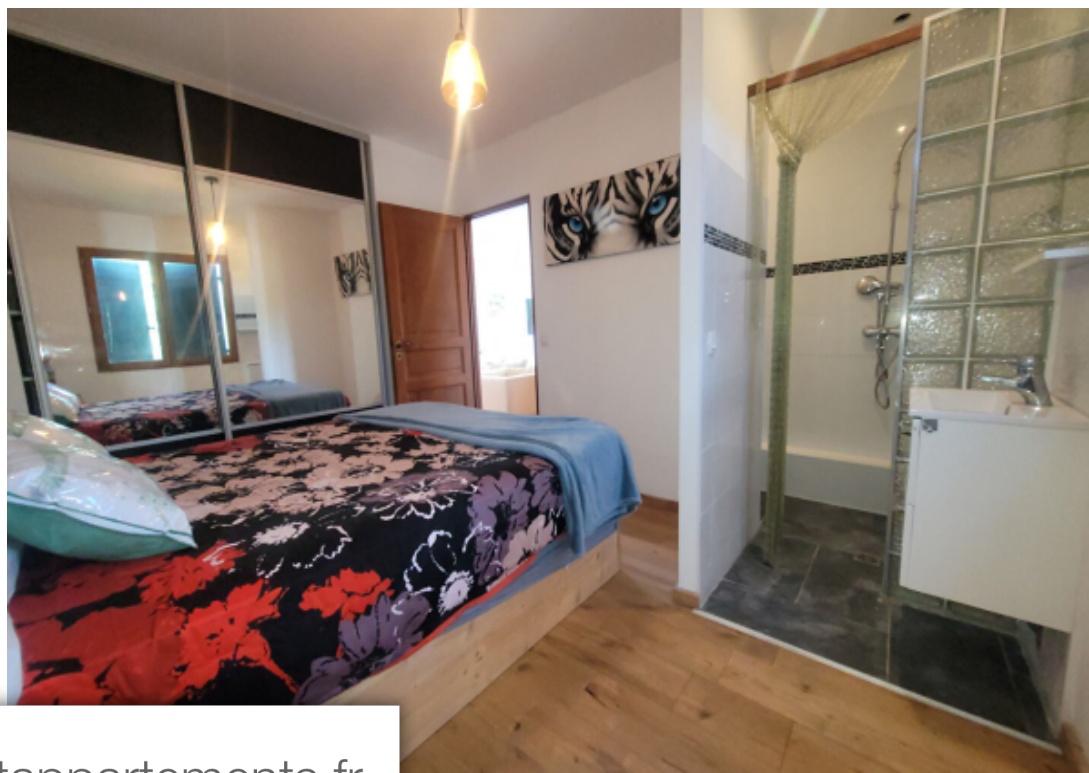

www.maisonsetappartements.fr