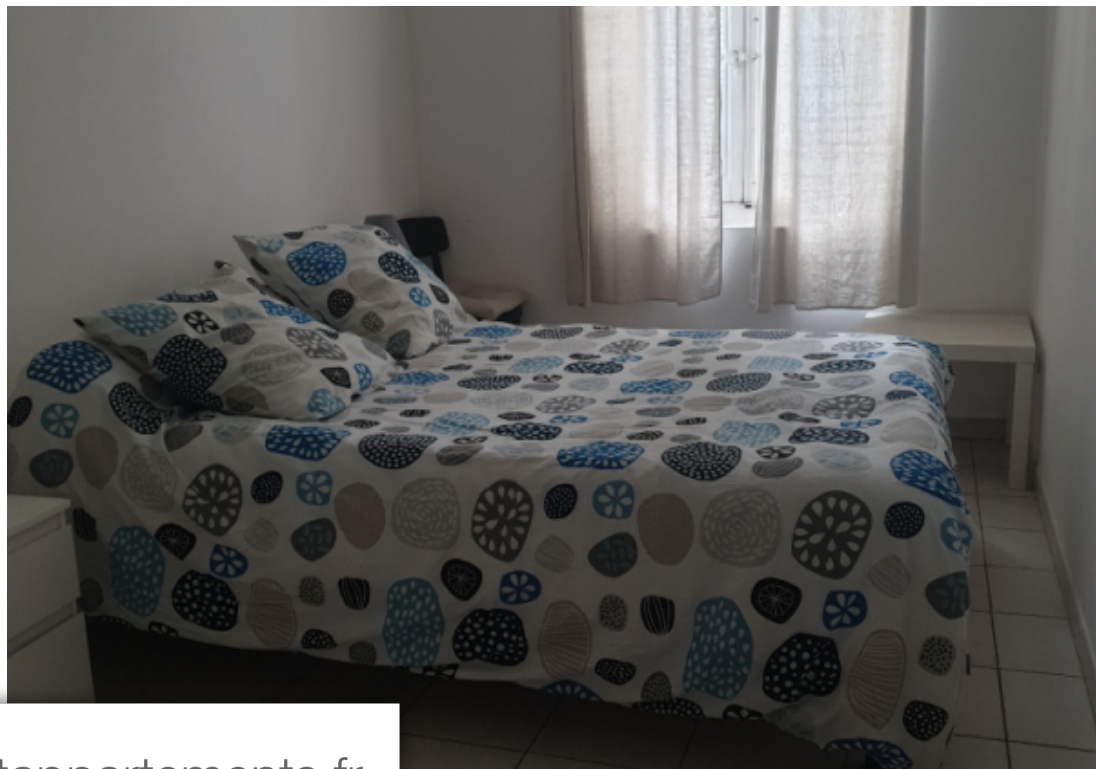

www.maisonsetappartements.fr